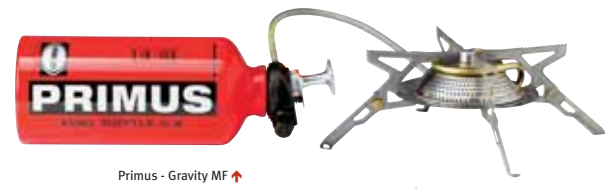

Het kiezen van de juiste brander heeft alles te maken met de brandstof. Bepaal dus eerst welke type brandstof in uw situatie het geschiktst is. Er zijn vijf brandstoftypen, dit zijn benzine, petroleum, spiritus, gas of esbit. Benzine is een zeer efficiënte brandstof, meestal in de vorm van autobenzine of kookpuntbenzine. Branders die op petroleum branden, moeten iets langer dan benzinebranders worden voorverwarmd, waarbij vaak veel roet wordt geproduceerd. Er is minder brand- en explosiegevaar dan bij benzine. Spiritus is vrijwel overal verkrijgbaar, bovendien laat de spiritusbrander vanwege zijn eenvoudige constructie u nooit in de steek. Gas is een makkelijke brandstof. Gas voor branders bestaat uit butaan, uit een butaan/propanaamengsel of uit een isobutaan/propanaamengsel (M.S.R.). Esbit is een vaste brandstof die zo af en toe zal worden gebruikt. Er zijn spiritusbranders, gasbranders, benzine, en multi-branders. Multi-branders zijn branders die werken op benzine, petroleum, en soms zelf op gas of diesel. In de tabel hebben wij enkele belangrijke gegevens van de verschillende branders op een rijtje gezet.

**Bestelcode**      **Merk**      **Naam**      **Prijs**      **Gewicht**      **Bijzonderheden**

**Esbit-/spiritusbranders**

00431	Esbit®	Komfoortje	8,25		
03496	Trangia®	Trangia 27-1	57,50	850 g	Met twee aluminium pannen van 1 liter
03498	Trangia®	Trangia 27-3	59,95	850 g	Idem en tefloncoated koekepan
03500	Trangia®	Trangia 27-5	69,95	850 g	Geheel tefloncoated
00038	Trangia®	Trangia 27-7	76,50	920 g	Met duossal pannen, teflon koekepan
03490	Trangia®	Trangia 25-1	59,95	1100 g	Met aluminium pannen, 1,5 en 1,75 L
03492	Trangia®	Trangia 25-3	65,-	1100 g	Idem en tefloncoated koekepan
03494	Trangia®	Trangia 25-5	79,95	1100 g	Geheel tefloncoated
11910	Trangia®	Trangia 25-7	89,95	1200 g	Met duossal pannen, teflon koekepan
37905	Trangia®	Mini Trangia 28	27,50	330 g	Alu pan 0,8 l, teflon koekepan