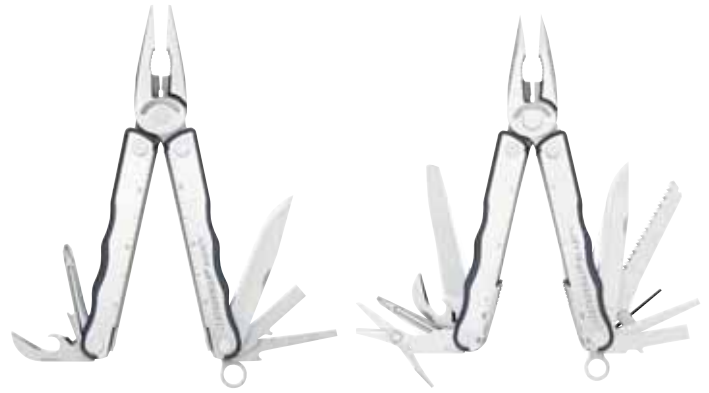

leatherman - Kick ↑

leatherman - Blast ↑