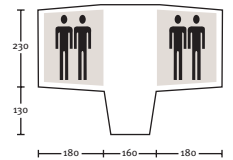

### Ramble Walkabout Lodge

Familietent met twee slaapcompartimenten en een extra groot leefgedeelte daartussen door de speciale luifelboog.

**Gewicht:** 10500  
**Binnenmaten:** 2 keer 230 x 180 x 180  
**Kleur:** Groen