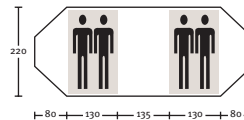

Birdland Ellips TR

Ruime 2-persoons trekkerstent, zoals de Novelle, maar dan met meer luifelruimte door de extra luifelstok.
Gewicht: 3700
Binnenmaten: 220 x 130 x 110
Kleur: Groen

€ 499,-
Footprint: € 44,-

Deze tent is uit voorraad leverbaar, maar staan niet opgesteld.

← Birdland Multi Nova

Birdland Super Nova

2-persoons dwarsslaper met royale luifel. De zijdeur van de luifel is uitgevoerd met een dubbele gaas/nylon deur wat in mugrijke gebieden erg plezierig is. Dit en de combinatie ruimte/gewicht/pakformaat maakt deze tent bij uitstek geschikt voor fietsers en kanoërs.
Gewicht: 3650
Binnenmaten: 220 x 130 x 110 + extra punt van 50 cm extra lengte
Kleur: Groen

€ 595,-
Footprint: € 48,-

Deze tent is uit voorraad leverbaar, maar staan niet opgesteld.

Birdland Multi Nova

4-persoons dwarsslaper met twee compartimenten. De tent is in twee delen op te splitsen en met de extra aanritsbare luifel en luifelstok heb je dan twee tenten: de Novelle en de Super Nova. Kortom, de ideale gezinstent.
Gewicht: 6700
Binnenmaten: 2 keer 220 x 130 x 100
Kleur: Groen

€ 995,-
Footprint: € 84,-

Deze tent is uit voorraad leverbaar, maar staan niet opgesteld.