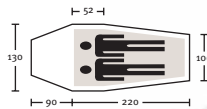

Wild Country - Trisar →