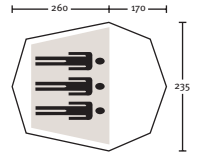

Wild Country

Van dit Engels merk hebben wij vijf tenten, allen uit de Pursuit Range. De tenten uit de Pursuit Range zijn gemaakt voor de enthousiaste buitensporter. De modellen zijn semi-gewelfd en worden geleverd met 7001 T6-aluminium stokken en met een ripstop nylon buitendoek. Het buitendak heeft een waterkolom van 2500 mm, het grondzeil heeft een waterkolom van 4000 mm.

Wild Country Monsoon

3-persoons tent uit de Pursuit Range met extra luifelboog waardoor een zeer grote voortent ontstaat, ideaal om in te koken of voor veel bagage, zoals motortassen.

Gewicht: 4900-5600
Binnenmaten: 230 x 235 x 120
Kleur: Groen of Blauw

€ 400,-
Footprint: € 60,-

Wild Country Q2

De sterkste tent uit de Wild Country range. Door de constructie is dit een van de meest stormvaste tenten van het moment. Biedt veel ruimte.

Gewicht: 4100-4300
Binnenmaten: 225 x 134 x 98
Kleur: Groen of Blauw

€ 360,-
Footprint: € 60,-

Wild Country Trisar

2-persoons lengteslaper. Dit jaar volledig verbeterd en nieuw in onze collectie. Met meer ruimte onder de luifel, betere ventilatie en luifelraam.

Gewicht: 2900-3350
Binnenmaten: 220 x 130/100 x 108
Kleur: Groen of Blauw

€ 250,-
Footprint: € 60,-

Wild Country Solace

De reïncarnatie van de Terra Nova Solar. 1-persoons lichtgewicht trekkerstentje met luifelraam.

Gewicht: 1700-1950
Binnenmaten: 225 x 92 x 105
Kleur: Groen of Blauw

€ 150,-
Footprint: € 60,-

Wild Country Sirocco

Ruime 2-persoons dwarslaper uit de Pursuit Range met veel luifelruimte.

Gewicht: 5300
Binnenmaten: 225x150x116
Kleur: Groen

van € 320,- voor € 199,-
Footprint: € 60,-
op=op