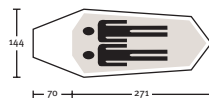

Wij hebben vier modellen van Eureka in onze collectie: drie lichtgewicht modellen en een familietent (Tunnel Vision). De lichtgewicht modellen hebben een 75D ripstop Polyester Stormshield, PU gecoat buitendoek, de Tunnel Vision heeft een buitendoek van 170 grams lichtgewicht katoen met teflon coating. Wij hebben vier modellen van Eureka in onze collectie: drie lichtgewicht modellen en een familietent (Tunnel Vision). De lichtgewicht modellen hebben een 75D ripstop Polyester Stormshield, PU gecoat buitendoek, de Tunnel Vision heeft een buitendoek van 170 grams lichtgewicht katoen met teflon coating.

Eureka Moonshadow solo

1-Persoons rugzaktentje
Gewicht: 1600
Binnenmaten: 243 x 86 x 80
Kleur: Cactus groen

€ 129,95

Eureka Moonshadow duo

2-stoks tunnelmodel biedt voldoende ruimte aan twee personen en is zeer geschikt voor lange mensen door de binnenruimte van 2,71cm
Gewicht: 2400
Binnenmaten: 271 x 14 x 109
Kleur: Cactus groen

€ 179,95

Eureka El Capitan 2

Royale 2-persoons dwarsslaper met twee ingangen
Gewicht: 3400
Binnenmaten: 230 x 152 x 116
Kleur: Cactus groen

€ 239,95

Eureka Tunnel Vision CV LW Cotton

Lichtgewicht katoenen familietent met de mogelijkheid een tweede binnentent in te hangen waardoor ruimte ontstaat in te hangen waardoor ruimte ontstaat voor nog twee personen
Gewicht: 12,2
Binnenmaten: 230 x 220 x 195
Kleur: Desert Sand

€ 649,95