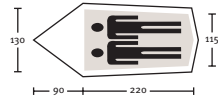

Vaude Hogan Ultralight

Zeer licht 2-persoons lengteslapertje
Gewicht: 1440-1700
Binnenmaten: 220 x 120/100 x 105
Kleur: Oranje of groen

€ 299,-
Footprint: € 22,50

Vaude Taurus Ultralight

Licht 2-persoons tentje, ideaal voor in de rugzak
Gewicht: 1720-1950
Binnenmaten: 220 x 130 x 100
Kleur: Groen

€ 339,-
Footprint: € 25,95

Robens

Van dit Deense merk hebben we zes modellen in onze collectie opgenomen. Alle modellen (op de Forest Lodge na) hebben een buitendoek van HydroTex Lite, een 40D Siliconen/PU gecoat ripstop nylon. Ze worden geleverd met Scandium Lightweight 8.8 mm Aluminium stokken. De Forest Lodge, deze heeft een buitendoek van HydroTex 5000 en wordt geleverd met 7001 T6 Aluminium stokken.

Robens Cloud 1

Zeer licht 1-persoons tentje van Robens uit de Lite Serie. De tent heeft een zij-ingang. Het buitendoek is van HydroTex Lite: Nylon dat aan de buitenkant een siliconen- en aan de binnenkant een PU coating heeft.
Gewicht: 1800
Binnenmaten: 220 x 130/60 x 80/50
Kleur: Groen

€ 149,-

Robens Cloud 2

Een superlicht 2-persoons trekkerstentje van Robens uit de Lite serie. Ideaal als rugzaktent.
Gewicht: 2100
Binnenmaten: 220 x 130/100 x 90/60
Kleur: Groen

€ 199,-

Robens Cloud 2 Plus

Als de Cloud 2, maar dan met extra luifelboog waardoor meer luifelrimte ontstaat. Dit is erg plezierig in slecht-weer gebieden, ook fijn voor op de fiets als je veel tassen onder de luifel kwijt wilt.
Gewicht: 2800
Binnenmaten: 225 x 130/110 x 95/65
Kleur: Groen

€ 269,-

Robens Stardust 1

Het lichtste 1-persoons trekkerstentje van Robens. Ondanks het lage gewicht ontstaat door de boog overdwars toch nog een bescheiden luifelruimte
Gewicht: 1700
Binnenmaten: 220 x 100/60 x 80
Kleur: Groen

€ 169,-

Robens Stardust 2