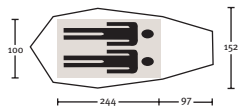

← The North Face - VE 25

**The North Face VE 25**

De klassieke 3-persoons expeditie-koepeltent van The North Face.

**Gewicht:** 4570-5010

**Binnenmaten:** 265/152 x 215 x 122

**Kleur:** Gold

**€ 700,-**

**Footprint:** € 55,-