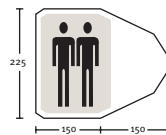

Wild Country

Van dit Engels merk hebben wij vijf tenten, allen uit de Pursuit Range. De tenten uit de Pursuit Range zijn gemaakt voor de enthousiaste buitensporter. De modellen zijn semi-gewelfd en worden geleverd met 7001 T6-aluminium stokken en met een ripstop nylon buitendoek. Het buitendak heeft een waterkolom van 2500 mm, het grondzeil heeft een waterkolom van 4000 mm.

Wild Country Monsoon

3-persoons tent uit de Pursuit Range met extra luifelboog waardoor een zeer grote voortent ontstaat, ideaal om in te koken of voor veel bagage, zoals motortassen.

Gewicht: 4900-5600
Binnenmaten: 230 x 235 x 120
Kleur: Groen of Blauw

€ 400,-
Footprint: € 60,-

Wild Country Q2

De sterkste tent uit de Wild Country range. Door de constructie is dit een van de meest stormvaste tenten van het moment. Biedt veel ruimte.

Gewicht: 4100-4300
Binnenmaten: 225 x 134 x 98
Kleur: Groen of Blauw

€ 360,-
Footprint: € 60,-

Wild Country Trisar

2-persoons lengteslaper. Dit jaar volledig verbeterd en nieuw in onze collectie. Met meer ruimte onder de luifel, betere ventilatie en luifelraam.

Gewicht: 2900-3350
Binnenmaten: 220 x 130/100 x 108
Kleur: Groen of Blauw

€ 250,-
Footprint: € 60,-

↓ Wild Country - Sirocco

Wild Country Solace

De reïncarnatie van de Terra Nova Solar. 1-persoons lichtgewicht trekkerstentje met luifelraam.

Gewicht: 1700-1950
Binnenmaten: 225 x 92 x 105
Kleur: Groen of Blauw

€ 150,-
Footprint: € 60,-

Wild Country Sirocco

Ruime 2-persoons dwarslaper uit de Pursuit Range met veel luifelruimte.

Gewicht: 5300
Binnenmaten: 225x150x116
Kleur: Groen

van € 320,- voor € 199,-
Footprint: € 60,-
op=op