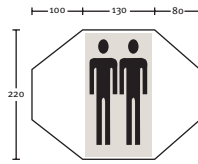

De tenten van Birdland bieden veel comfort en ruimte. Ze zijn snel op te zetten, hebben een goede ventilatie, en zijn zeer stabiel. Wij hebben vijf modellen van Birdland in onze collectie. Het buitendoek van deze tenten is gemaakt van Siliconen elastomeer gecoat ripstop HT Nylon.
N.B. Deze tenten hebben wij niet opstaan als showmodel.

Birdland Stardrop

Superlicht 1-persoon trekkerstentje.
Gewicht: 2100
Binnenmaten: 230/200 x 95 x 90
Kleur: Groen

€ 349,-
Footprint: € 29,-

Deze tent is uit voorraad leverbaar, maar staan niet opgesteld.

Birdland Novelle

2-persoons dwarsslaper met 2 ingangen.
Gewicht: 2700
Binnenmaten: 220 x 130 x 110
Kleur: Groen

€ 449,-
Footprint: € 36,-

Deze tent is uit voorraad leverbaar, maar staan niet opgesteld.

Birdland Ellips TR

Ruime 2-persoons trekkerstent, zoals de Novelle, maar dan met meer luifelruimte door de extra luifelstok.
Gewicht: 3700
Binnenmaten: 220 x 130 x 110
Kleur: Groen

€ 499,-
Footprint: € 44,-

Deze tent is uit voorraad leverbaar, maar staan niet opgesteld.

Birdland Super Nova

2-persoons dwarsslaper met royale luifel. De zijdeur van de luifel is uitgevoerd met een dubbele gaas/nylon deur wat in mugrijke gebieden erg plezierig is. Dit en de combinatie ruimte/gewicht/pakformaat maakt deze tent bij uitstek geschikt voor fietsers en kanoërs.
Gewicht: 3650
Binnenmaten: 220 x 130 x 110 + extra punt van 50 cm extra lengte
Kleur: Groen

€ 595,-
Footprint: € 48,-

Deze tent is uit voorraad leverbaar, maar staan niet opgesteld.

Birdland Multi Nova

4-persoons dwarsslaper met twee compartimenten. De tent is in twee delen op te splitsen en met de extra aanritsbare luifel en luifelstok heb je dan twee tenten: de Novelle en de Super Nova. Kortom, de ideale gezinstent.
Gewicht: 6700
Binnenmaten: 2 keer 220 x 130 x 100
Kleur: Groen