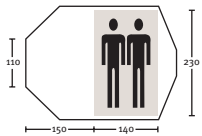

Naast de Ogre Thumb (zie pagina 47) hebben wij vijf extra modellen van Ramble in onze collectie opgenomen. Eigenlijk zijn het drie modellen waarvan de Cosy Cave en de Walkabout Lodge naast de ripstop polyester-uitvoering er ook in een polyester/katoenen-uitvoering (PC) is. De Iron Horse is dus alleen in ripstop polyester. **N.B. Deze tenten hebben wij niet opstaan als showmodel.**

Ramble Walkabout Lodge

Familietent met twee slaapcompartimenten en een extra groot leefgedeelte daartussen door de speciale luifelboog.

Gewicht: 10500
Binnenmaten: 2 keer 230 x 180 x 180
Kleur: Groen

€ 699,-
Footprint: € 85,-

Deze tent is uit voorraad leverbaar, maar staat niet opgesteld.

Ramble Walkabout Lodge P/C

Als de Walkabout Lodge, maar dan uitgevoerd in Polyester/katoen.

Gewicht: 13600
Binnenmaten: 2 keer 230 x 180 x 180
Kleur: Zand

€ 749,-
Footprint: € 85,-

Deze tent is uit voorraad leverbaar, maar staat niet opgesteld.

Ramble Iron Horse

2-persoons dwarsslaper met een flinke luifel en twee ingangen.

Gewicht: 4600
Binnenmaten: 230 x 140 x 120
Kleur: Groen

€ 345,-

Footprint: € 45,-

Deze tent is uit voorraad leverbaar, maar staat niet opgesteld.

Ramble Cosy Cave

Royale 3- tot 4-persoons tent met hoge ingang en veel luifelruimte.

Gewicht: 8200
Binnenmaten: 240 x 220/155 x 185
Kleur: Groen

€ 499,-

Footprint: € 65,-

Deze tent is uit voorraad leverbaar, maar staat niet opgesteld.

Ramble Cosy Cave P/C

Als de Cosy Cave, maar dan uitgevoerd in Polyester/katoen.

Gewicht: 10400
Binnenmaten: 240 x 220/155 x 185
Kleur: Zand

€ 549,-

Footprint: € 65,-

Deze tent is uit voorraad leverbaar, maar staat niet opgesteld.