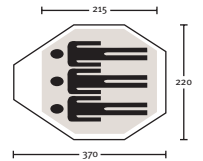

Fjällräven Sjangelli GEO R/S 3

3-Persoons koepeltent. Zeer stormvast, qua model vergelijkbaar met de VE 25 van The North Face, maar dan zonder luifelstok, waardoor de tent veel lichter is.

Gewicht: 3745

Binnenmaten: 215 x 200/140 x 100

Kleur: Groen of UN blauw

€ 589,-

Fjällräven - Akka R/S 2 →