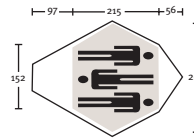

The North Face VE 25

De klassieke 3-persoons expeditie-koepeltent van The North Face.

Gewicht: 4570-5010

Binnenmaten: 265/152 x 215 x 122

Kleur: Gold

€ 700,-

Footprint: € 55,-