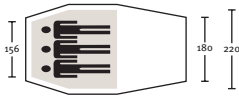

Ramble Cosy Cave →