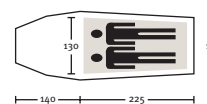

Vaude Hogan Ultralight

Zeer licht 2-persoons lengteslapertje
Gewicht: 1440-1700
Binnenmaten: 220 x 120/100 x 105
Kleur: Oranje of groen

€ 299,-
Footprint: € 22,50

Vaude Taurus Ultralight

Licht 2-persoons tentje, ideaal voor in de rugzak
Gewicht: 1720-1950
Binnenmaten: 220 x 130 x 100
Kleur: Groen

€ 339,-
Footprint: € 25,95

Robens

Van dit Deense merk hebben we zes modellen in onze collectie opgenomen. Alle modellen (op de Forest Lodge na) hebben een buitendoek van HydroTex Lite, een 40D Siliconen/PU gecoat ripstop nylon. Ze worden geleverd met Scandium Lightweight 8.8 mm Aluminium stokken. De Forest Lodge, deze heeft een buitendoek van HydroTex 5000 en wordt geleverd met 7001 T6 Aluminium stokken.

Robens Cloud 1

Zeer licht 1-persoons tentje van Robens uit de Lite Serie. De tent heeft een zij-ingang. Het buitendoek is van HydroTex Lite: Nylon dat aan de buitenkant een siliconen- en aan de binnenkant een PU coating heeft.
Gewicht: 1800
Binnenmaten: 220 x 130/60 x 80/50
Kleur: Groen

€ 149,-

Robens Cloud 2

Een superlicht 2-persoons trekkerstentje van Robens uit de Lite serie. Ideaal als rugzaktent.
Gewicht: 2100
Binnenmaten: 220 x 130/100 x 90/60
Kleur: Groen

€ 199,-

Robens Cloud 2 Plus

Als de Cloud 2, maar dan met extra luifelboog waardoor meer luifelrimte ontstaat. Dit is erg plezierig in slecht-weer gebieden, ook fijn voor op de fiets als je veel tassen onder de luifel kwijt wilt.
Gewicht: 2800
Binnenmaten: 225 x 130/110 x 95/65
Kleur: Groen

€ 269,-

Robens Stardust 1

Het lichtste 1-persoons trekkerstentje van Robens. Ondanks het lage gewicht ontstaat door de boog overdwars toch nog een bescheiden luifelruimte
Gewicht: 1700
Binnenmaten: 220 x 100/60 x 80
Kleur: Groen

€ 169,-

Robens Stardust 2