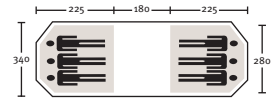

### Active Leisure Canyon 6 LW

Zoals de Canyon 6 HW, maar dan uitgevoerd in lichtgewicht katoen.

Gewicht: 39

Binnenmaten: 2 keer 280 x 225 x 175

Kleur: Beige/Donkergroen

€ 898,95

↑ Active Leisure - Canyon 6