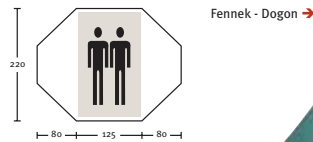

Fennek Flex

3-Persoons piramidentent. Zeer stormvast, en goede ventilatie in de binnentent.

Gewicht: binnentent (1490 g), buitentent (1170 g), haringen en stok (240 g)
Binnenmaten: 305(punt-punt)/264 x 168
Kleur: Groen

€ 399,-

Footprint: € 49,-