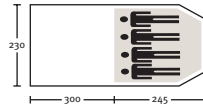

### Active Leisure Brixen 4 LW

Zoals de Brixen 4 HW, maar dan uitgevoerd in lichtgewicht katoen.

Gewicht: 35

Binnenmaten: 230 x 225 x 210

Kleur: Beige/Donkergroen

€ 729,95

Active Leisure - Brixen 4 ↓

← Active Leisure - Luifel voor de Brixen 4