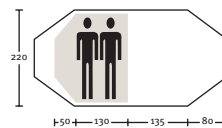

Birdland Ellips TR

Ruime 2-persoons trekkerstent, zoals de Novelle, maar dan met meer luifelruimte door de extra luifelstok.
Gewicht: 3700
Binnenmaten: 220 x 130 x 110
Kleur: Groen

€ 499,-
Footprint: € 44,-

Deze tent is uit voorraad leverbaar, maar staan niet opgesteld.

← Birdland Multi Nova

Birdland Super Nova

2-persoons dwarsslaper met royale luifel. De zijdeur van de luifel is uitgevoerd met een dubbele gaas/nylon deur wat in mugrijke gebieden erg plezierig is. Dit en de combinatie ruimte/gewicht/pakformaat maakt deze tent bij uitstek geschikt voor fietsers en kanoërs.
Gewicht: 3650
Binnenmaten: 220 x 130 x 110 + extra punt van 50 cm extra lengte
Kleur: Groen

€ 595,-
Footprint: € 48,-

Deze tent is uit voorraad leverbaar, maar staan niet opgesteld.

Birdland Multi Nova

4-persoons dwarsslaper met twee compartimenten. De tent is in twee delen op te splitsen en met de extra aanritsbare luifel en luifelstok heb je dan twee tenten: de Novelle en de Super Nova. Kortom, de ideale gezinstent.
Gewicht: 6700
Binnenmaten: 2 keer 220 x 130 x 100
Kleur: Groen

€ 995,-
Footprint: € 84,-

Deze tent is uit voorraad leverbaar, maar staan niet opgesteld.