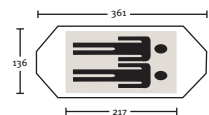

Terra Nova - Ultra Quasar ↓