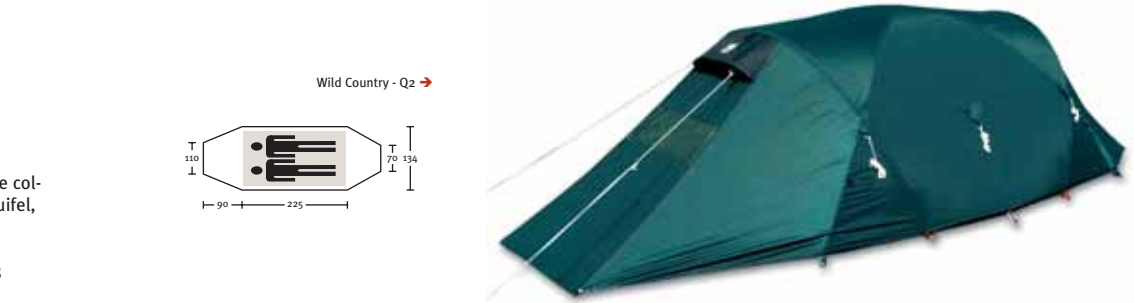

Wild Country

Van dit Engels merk hebben wij vijf tenten, allen uit de Pursuit Range. De tenten uit de Pursuit Range zijn gemaakt voor de enthousiaste buitensporter. De modellen zijn semi-gewelfd en worden geleverd met 7001 T6-aluminium stokken en met een ripstop nylon buitendoek. Het buitendak heeft een waterkolom van 2500 mm, het grondzeil heeft een waterkolom van 4000 mm.

Wild Country Monsoon

3-persoons tent uit de Pursuit Range met extra luifelboog waardoor een zeer grote voortent ontstaat, ideaal om in te koken of voor veel bagage, zoals motortassen.

Gewicht: 4900-5600
Binnenmaten: 230 x 235 x 120
Kleur: Groen of Blauw

€ 400,-
Footprint: € 60,-

Wild Country Q2

De sterkste tent uit de Wild Country range. Door de constructie is dit een van de meest stormvaste tenten van het moment. Biedt veel ruimte.

Gewicht: 4100-4300
Binnenmaten: 225 x 134 x 98
Kleur: Groen of Blauw

€ 360,-
Footprint: € 60,-

Wild Country Trisar

2-persoons lengteslaper. Dit jaar volledig verbeterd en nieuw in onze collectie. Met meer ruimte onder de luifel, betere ventilatie en luifelraam.

Gewicht: 2900-3350
Binnenmaten: 220 x 130/100 x 108
Kleur: Groen of Blauw

€ 250,-
Footprint: € 60,-

Wild Country Solace

De reïncarnatie van de Terra Nova Solar. 1-persoons lichtgewicht trekkerstentje met luifelraam.

Gewicht: 1700-1950
Binnenmaten: 225 x 92 x 105
Kleur: Groen of Blauw

€ 150,-
Footprint: € 60,-

Wild Country Sirocco

Ruime 2-persoons dwarslaper uit de Pursuit Range met veel luifelruimte.

Gewicht: 5300
Binnenmaten: 225x150x116
Kleur: Groen

van € 320,- voor € 199,-
Footprint: € 60,-
op=op