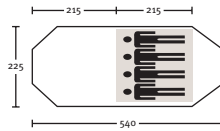

### Fjällräven Akka R/S 3

3 Seizoens tunneltent voor 3 personen met een ruime luifel

**Gewicht:** 3400

**Binnenmaten:** 215 x 160/140 x 100

**Kleur:** Groen of UN blauw

€ 399,-

Fjällräven - Akka R/S 4 ↓