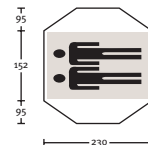

Eureka - El Capitan 2 ↓