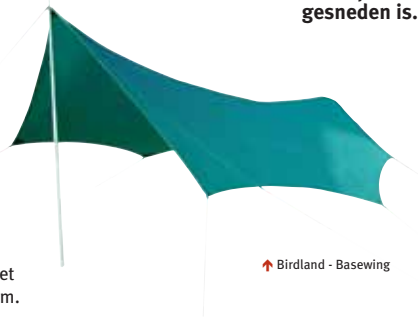

## wings en tarps

Met de tarps of wings kunt u vrij simpel op bijna elke plek een prima overkapping maken. Ze kunnen los gebruikt worden, maar ook in combinatie met een tent, waarbij u de mogelijkheden van uw tent kan vergroten. Het verschil tussen tarps en wings is de vorm waarin ze gesneden zijn. Een tarp is een rechthoek, terwijl de wing hol gesneden is. De wing is daardoor beter te combineren met een koepeltent. Een wing heeft 6 of meer afspanpunten. De Wings van Birdland worden gemaakt van ripstop polyester.

### Birdland Basewing

Luifel wordt geleverd met 1 Mostert stok van 1,50 m.

**Gewicht:** 950  
**Binnenmaten:** 240 x 280  
**Kleur:** Groen

€ 95,-