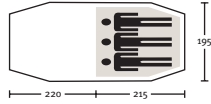

Fjällräven - Akka R/S 3 →