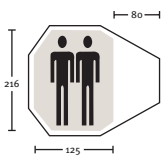

Terra Nova Laserlarge 1

Gemaakt van dezelfde hoogwaardige materialen als de Laser, maar dan als lengteslaper uitgevoerd met twee stokken. Hierdoor is de tent nog stormvaster en biedt hij meer binnenruimte

Gewicht: 1590-1790

Binnenmaten: 220 x 120/90 x 95

Kleur: Groen

€ 400,-

Footprint: € 60,-

Terra Nova - Solar 2 →

Terra Nova Solar 2

Zeer licht 2-persoons trekkerstentje uit de Lightweight Range, met veel bagageruimte onder de luifel.

Gebruik: 3 tot 4 seizoenen

Gewicht: 1950-2100

Binnenmaten: 216 x 125 x 98

Kleur: Groen of rood

€ 450,-

Footprint: € 52,50