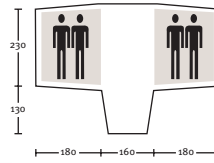

← Ramble Walkabout Lodge