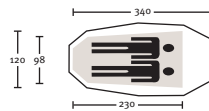

↓ Terra Nova - Voyager

Terra Nova Ultra Quasar

2-Persoons hybride tent uit de Lightweight Range, twee ingangen, zeer stormvast, kortom een eerste klas 4 seizoenentent. Door het nieuw ontwikkelde Watershed SL2 buitendoek wordt bijna 20% op het gewicht bespaard, zonder hiermee concessies te doen aan de kwaliteit van het doek.

Gewicht: 2850-3050

Binnenmaten: 217 x 136 x 105

Kleur: Groen of rood

€ 600,-

Footprint: € 60,-