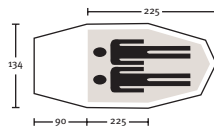

### Terra Nova Laser

Dit tentje is de 2-persoons uitvoering van de Laserlite.

**Gebruik:** 3 seizoenen

**Gewicht:** 1150-1320

**Binnenmaten:** 230 x 90/105 x 95

**Kleur:** Groen

**€ 380,-**

**Footprint: € 45,-**