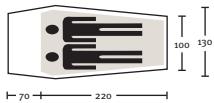

Robens

Van dit Deense merk hebben we zes modellen in onze collectie opgenomen. Alle modellen (op de Forest Lodge na) hebben een buitendoek van HydroTex Lite, een 40D Siliconen/PU gecoat ripstop nylon. Ze worden geleverd met Scandium Lightweight 8.8 mm Aluminium stokken. De Forest Lodge, deze heeft een buitendoek van HydroTex 5000 en wordt geleverd met 7001 T6 Aluminium stokken.

Robens - Cloud 2 ↓