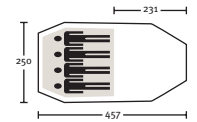

← Eureka - Tunnel Vision CV LW Cotton

Eureka El Capitan 2

Royale 2-persoons dwarsslaper met twee ingangen
Gewicht: 3400
Binnenmaten: 230 x 152 x 116
Kleur: Cactus groen

€ 239,95

Eureka Tunnel Vision CV LW Cotton

Lichtgewicht katoenen familietent met de mogelijkheid een tweede binnentent in te hangen waardoor ruimte ontstaat in te hangen waardoor ruimte ontstaat voor nog twee personen
Gewicht: 12,2
Binnenmaten: 230 x 220 x 195
Kleur: Desert Sand

€ 649,95