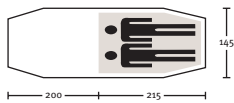

**Binnenmaten:** 215 x 200/140 x 100

**Kleur:** Groen of UN blauw

€ 589,-

↓ Fjällräven - Sjangelli GEO R/S 3

Fjällräven - Akka R/S 2 →