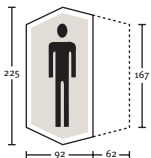

Wild Country

Van dit Engels merk hebben wij vijf tenten, allen uit de Pursuit Range. De tenten uit de Pursuit Range zijn gemaakt voor de enthousiaste buitensporter. De modellen zijn semi-gewelfd en worden geleverd met 7001 T6-aluminium stokken en met een ripstop nylon buitendoek. Het buitendak heeft een waterkolom van 2500 mm, het grondzeil heeft een waterkolom van 4000 mm.

Wild Country Monsoon

3-persoons tent uit de Pursuit Range met extra luifelboog waardoor een zeer grote voortent ontstaat, ideaal om in te koken of voor veel bagage, zoals motortassen.

Gewicht: 4900-5600
Binnenmaten: 230 x 235 x 120
Kleur: Groen of Blauw

€ 400,-
Footprint: € 60,-

Wild Country Q2

De sterkste tent uit de Wild Country range. Door de constructie is dit een van de meest stormvaste tenten van het moment. Biedt veel ruimte.

Gewicht: 4100-4300
Binnenmaten: 225 x 134 x 98
Kleur: Groen of Blauw

€ 360,-
Footprint: € 60,-

Wild Country Trisar

2-persoons lengteslaper. Dit jaar volledig verbeterd en nieuw in onze collectie. Met meer ruimte onder de luifel, betere ventilatie en luifelraam.

Gewicht: 2900-3350
Binnenmaten: 220 x 130/100 x 108
Kleur: Groen of Blauw

€ 250,-
Footprint: € 60,-

Wild Country Solace

De reïncarnatie van de Terra Nova Solar. 1-persoons lichtgewicht trekkerstentje met luifelraam.

Gewicht: 1700-1950
Binnenmaten: 225 x 92 x 105
Kleur: Groen of Blauw

€ 150,-
Footprint: € 60,-

Wild Country Sirocco

Ruime 2-persoons dwarslaper uit de Pursuit Range met veel luifelruimte.

Gewicht: 5300
Binnenmaten: 225x150x116
Kleur: Groen

van € 320,- voor € 199,-
Footprint: € 60,-
op=op