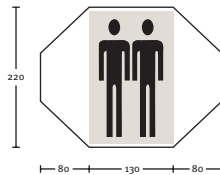

### Birdland Novelle

2-persoons dwarsslaper met 2 ingangen.  
**Gewicht:** 2700  
**Binnenmaten:** 220 x 130 x 110  
**Kleur:** Groen

**€ 449,-**  
**Footprint:** € 36,-

Deze tent is uit voorraad leverbaar, maar staan niet opgesteld.