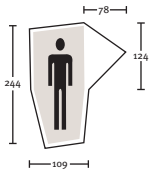

Wij hebben 3 modellen van The North Face in onze collectie. Twee viersezoons tenten uit de Expedition Range, de VE 25 en de Westwind. Deze tenten hebben een buitendak van siliconen elastomeer gecoat ripstop Nylon. Beide hebben ze een grote stabiliteit. Daarnaast hebben we een tent uit de Ultralight-serie, de Mountain Marathon. Het buitendak van deze tent is gemaakt van PU gecoat ripstop Polyester. De Westwind en de VE 25 hebben DAC Featherlight SL aluminiumstokken (glijden makkelijker door de stoksleuven), de Mountain Marathon is uitgevoerd met DAC Featherlight aluminium stokken.

The North Face - Mountain Marathon →