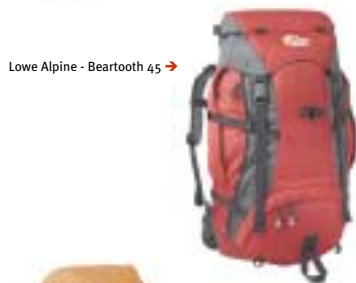

↑ Lowe Alpine - Warp 70

**verklaring tabel**

H2o = drinkwatersysteem voorbereid

Lowe Alpine - Vission 40 →

Golite - Infinity ↑

Lowe Alpine - Beartooth 45 →

Lowe Alpine - Muon 35 →

Bach - Slim Mac ↑