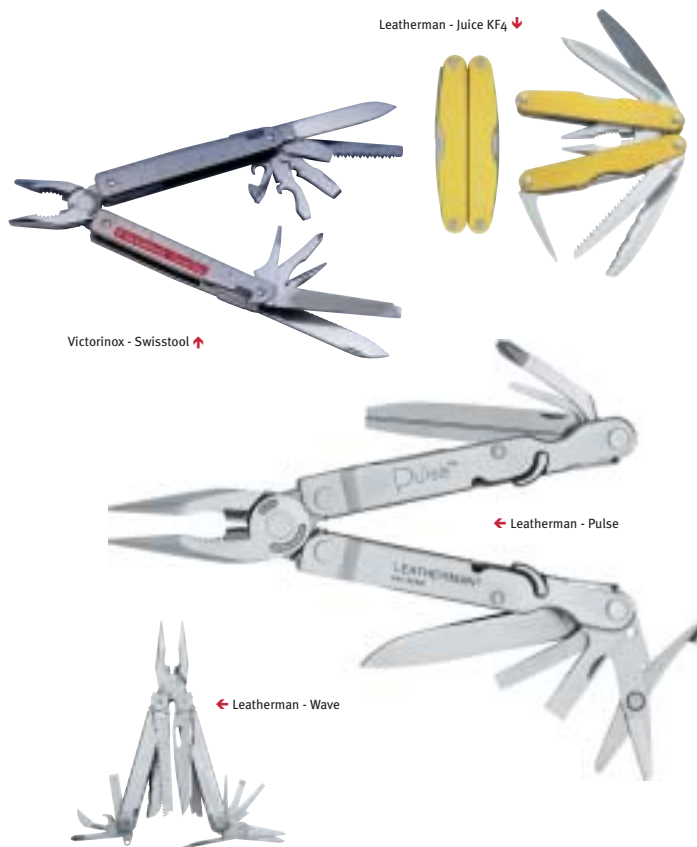

code	merk, model	prijs in euro	gewicht gram	functies aantal	opmerkingen
39750	Buck, Bucktool	81,75	200	11	Nylon foedraal
97505	Gerber, Multi-Plier+Toolkit	109,50	170	12	Nylon foedraal
47100	Leatherman, Side Clip	73,50	142	13	Geen foedraal
93602	Leatherman, Pulse	122,50	170	16	Leren foedraal
23605	Leatherman, P.S.T.	95,25	142	14	Leren foedraal
37697	Leatherman, P.S.T. II	106,75	142	15	Leren foedraal
04797	Leatherman, SuperTool 200	131,75	260	18	Leren foedraal
48636	Leatherman, Wave	167,45	224	17	Leren foedraal
70272	Leatherman, Wave + toolad.	206,95	269	23	Leren foedraal
96666	Leatherman, Crunch	163,95	170	15	Leren foedraal
40804	Leatherman, Micra	48,95	50	10	In giftbox
70763	Leatherman, Juice C2	98,95	122	11	Geen foedraal
70762	Leatherman, Juice CS4	122,50	156	14	Geen foedraal
70750	Leatherman, Juice KF4	122,50	156	15	Geen foedraal
70749	Leatherman, Juice S2	98,95	125	12	Geen foedraal
70879	Leatherman, Juice XE6	153,50	190	17	Geen foedraal
07516	Leatherman, Juice Squirt P4	59,90	56	12	Geen foedraal
15466	Leatherman, Juice Squirt S4	59,90	56	13	Geen foedraal
45969	Victorinox, Swisstool	99,95	280	23	Nylon foedraal
45970	Victorinox, Swisstool	99,00	280	23	Leren foedraal
70209	Victorinox, Swisstool XSCHR	112,00	280	23	Leren foedraal
48302	Victorinox, Swisstool PLUS	127,00	280	23	Leren foedraal
40335	Wenger, Grip	83,95	320	18	Geen foedraal
99258	Sebertech tool m2	29,50	37	5	Mini tool
99259	Sebertech tool m3	38,50	40	7	Mini tool
99260	Sebertech tool m4	50,95	45	10	Mini tool

**Wat voor type ben jij?**  
 Het leven gaat bergop en bergaf. Neem in elk geval je Leatherman Pulse mee. De multi-tool experts van Leatherman hebben ervoor gezorgd dat elk onderdeel van dit veelzijdige zakgereedschap op een veilige en simpele manier kan worden vergrendeld en ontgrendeld, en ook weer makkelijk kan worden ingeklapt. Op pad? Met de Pulse zet je het grote mes erop.