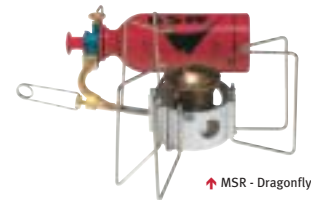

↑ MSR - Dragonfly