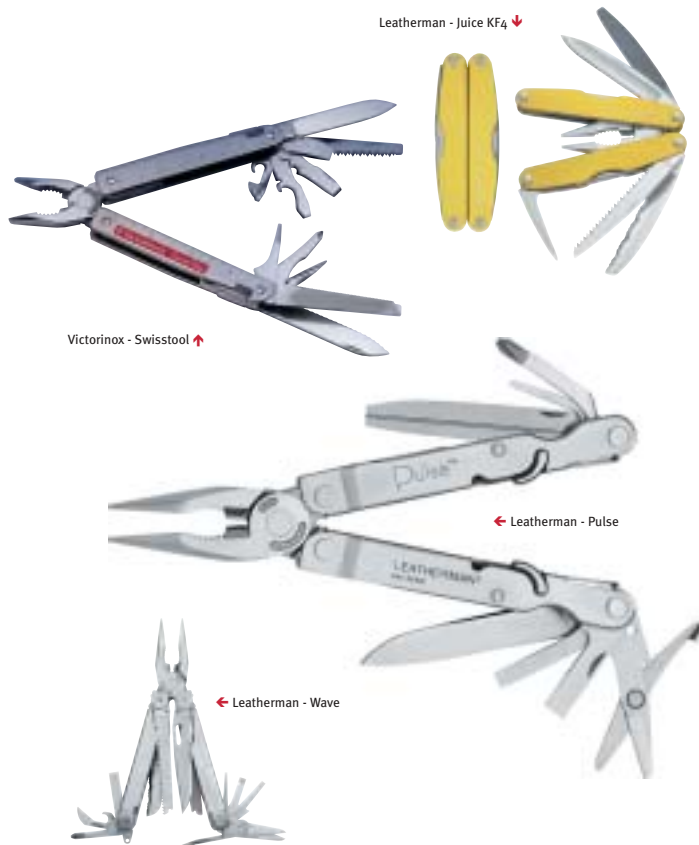

code	merk, model	prijs in euro	gewicht gram	functies aantal	opmerkingen
39750	Buck, Bucktool	81,75	200	11	Nylon foedraal
97505	Gerber, Multi-Plier+Toolkit	109,50	170	12	Nylon foedraal
47100	Leatherman, Side Clip	73,50	142	13	Geen foedraal
93602	Leatherman, Pulse	122,50	170	16	Leren foedraal
23605	Leatherman, P.S.T.	95,25	142	14	Leren foedraal
37697	Leatherman, P.S.T. II	106,75	142	15	Leren foedraal
04797	Leatherman, SuperTool 200	131,75	260	18	Leren foedraal
48636	Leatherman, Wave	167,45	224	17	Leren foedraal
70272	Leatherman, Wave + toolad.	206,95	269	23	Leren foedraal
96666	Leatherman, Crunch	163,95	170	15	Leren foedraal
40804	Leatherman, Micra	48,95	50	10	In giftbox
70763	Leatherman, Juice C2	98,95	122	11	Geen foedraal
70762	Leatherman, Juice CS4	122,50	156	14	Geen foedraal
70750	Leatherman, Juice KF4	122,50	156	15	Geen foedraal
70749	Leatherman, Juice S2	98,95	125	12	Geen foedraal
70879	Leatherman, Juice XE6	153,50	190	17	Geen foedraal
07516	Leatherman, Juice Squirt P4	59,90	56	12	Geen foedraal
15466	Leatherman, Juice Squirt S4	59,90	56	13	Geen foedraal
45969	Victorinox, Swisstool	99,95	280	23	Nylon foedraal
45970	Victorinox, Swisstool	99,00	280	23	Leren foedraal
70209	Victorinox, Swisstool XSCHR	112,00	280	23	Leren foedraal
48302	Victorinox, Swisstool PLUS	127,00	280	23	Leren foedraal
40335	Wenger, Grip	83,95	320	18	Geen foedraal
99258	Sebertech tool m2	29,50	37	5	Mini tool
99259	Sebertech tool m3	38,50	40	7	Mini tool
99260	Sebertech tool m4	50,95	45	10	Mini tool

Wat voor type ben jij?
Het leven gaat bergop en bergaf. Neem in elk geval je Leatherman Pulse mee. De multi-tool experts van Leatherman hebben ervoor gezorgd dat elk onderdeel van dit veelzijdige zakgereedschap op een veilige en simpele manier kan worden vergrendeld en ontgrendeld, en ook weer makkelijk kan worden ingeklapt. Op pad? Met de Pulse zet je het grote mes erop.

SPECIFICATIES

- PUNTANG
- GEWONE TANG
- DRAADKNIPTANG
- HARDDRAADKNIPTANG
- 'DROP-POINT' MES
- SCHAAR
- DIAMANTVUIL
- KRUISHOUVVUIL
- XS/M/L SCHROEVENDRAAIER
- KRUISKOPSCHROEVENDRAAIER
- BLIK-/FLESOPENER
- OOG VOOR KOORDBESTIGING
- LINAAL (INCH/CM)

Officiële Leatherman importeur in Nederland: Adola B.V., Postbus 53, 7300 AB, Apeldoorn. Tel. 055-3558044
Fax 055-3555321 Email: adolabv@worldonline.nl. Verken de wereld van Leatherman: www.leatherman.com