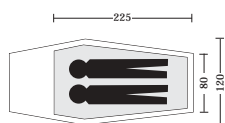

Binnenmaten: 225 x 90/80 cm
75/40 cm hoog
Pakvolume: 45 x 17 cm
Gewicht: 1550 g
Kleur: groen
Prijs: € 119,95

Jack Wolfskin - Yellowstone II

Tweepersoons koepeltent met twee aluminium bogen en een redelijk grote luifel aan de voorzijde.

Binnenmaten: 225 x 150 cm
120 cm hoog
Pakvolume: 56 x 22 cm
Gewicht: 3600 g
Kleur: groen
Prijs: € 229,95

ESVO

WALK-A-WAY

De kwaliteit/prijsverhouding ligt bij deze tent zeer gunstig.

N.B. Wegens ruimtegebrek is het voor ons onmogelijk naast de reeds opgezette tenten Esvo-tenten te plaatsen. U kunt zelf telefonisch bij Esvo een afspraak voor een bezoek aan de showroom naast de fabriek van Esvo. Van maandag tot en met vrijdag kunt u uitsluitend met een verwijskaartje op bezoek bij Esvo, van 8.30 uur tot 12 uur en van 13.00 uur tot 16.30 uur. U krijgt GEEN rondleiding in de fabriek, maar u kunt wel tenten bekijken in de uitgebreide showroom van Esvo. Via onze winkel kan dan eventueel een model worden gekocht. Telefoon Esvo 0299-363695