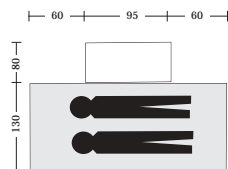

Fjällräven - F.E.M. Tent

Enkeldaks tweepersoons tent met een afritsbare porch. Het buitendak is gemaakt van 50D Polyester Ripstop aan beide zijden siliconen gecoat. Het Airplus 4-weg systeem zorgt voor een droog en comfortabel klimaat in de tent

Binnenmaten: 215 x 130 cm
110 cm hoog
Pakvolume: 58 x 19 cm
Gewicht: van 1700 g tot 2460 g
Kleur: rood
Prijs: € 450,00