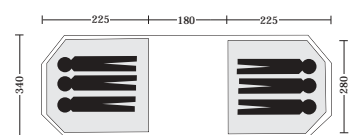

Active Leisure - Grand Canyon (6 personen)

Zeer grote familietent. Met 13 mm dikke aluminium 7075 T6-boogstokken. Buitendak gemaakt van polyester/katoen met een waterkolom van 3000 mm.

Slaaptent: 2x(280 x 220 cm)
180 cm hoog
Zitruimte: 340 x 180 cm
Pakvolume: 75 x 30 cm
Gewicht: 18000 g
Kleur: bruin
Prijs: € 689,00
Luifel met zijwangen: € 189,00