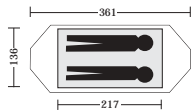

TENTEN (TERRA NOVA)

Zijn op bestelling ook in de kleur steenrood leverbaar.

Van de Engelse firma Terra Nova hebben wij vier tenten van de 'lightweight-serie'. De reden hiervoor zit 'm voornamelijk in het gebruikte doek 'watershed', dit is een ripstop nylon met aan de buitenzijde een siliconen elastomer-coating en aan de binnenzijde een polyurethaan coating. Het grondzeil behoort tot de sterkste van wat momenteel op de markt is.