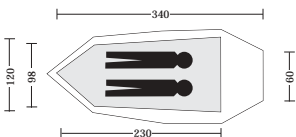

TENTEN (TERRA NOVA)

Zijn op bestelling ook in de kleur steenrood leverbaar.

Van de Engelse firma Terra Nova hebben wij vier tenten van de 'lightweight-serie'. De reden hiervoor zit 'm voornamelijk in het gebruikte doek 'watershed', dit is een ripstop nylon met aan de buitenzijde een siliconen elastomer-coating en aan de binnenzijde een polyurethaan coating. Het grondzeil behoort tot de sterkste van wat momenteel op de markt is.

Terra Nova, Ultra Quasar

Terra Nova - Ultra Quasar

Een vierstoks tweepersoons hybride tent met ingangen aan beide zijden. Zeer stormvast. Stokdiameter 9,65 mm. De Ultra Quasar is zeer geschikt voor "expeditie" gebruik.

Binnenmaten:	217 x 136 cm
	105 cm hoog
Pakvolume:	54 x 18 cm
Gewicht:	3800 g
Kleur:	groen
Prijs:	€ 749,00
Ondergrondzeil, 400 g	€ 60,00

Terra Nova - Voyager

Klein driesezoens trekkerstentje, makkelijk op te zetten en goed stormvast.

Binnenmaten:	230 x 120/98 cm
	103 cm hoog
Pakvolume:	52 x 14 cm
Gewicht:	2600 g
Kleur:	groen
Prijs:	€ 519,00
Ondergrondzeil, 400 g	€ 50,00

Terra Nova - Solar 2

Het lichtste tweepersoons trekkerstentje uit de Terra Nova-serie. Speciaal ontworpen voor de backpacker, ook geschikt voor de winterkampeerder. Twee gekruisde bogen in de lengterichting, waardoor een dwarslaper ontstaat.

Binnenmaten:	216 x 125 cm
	98 cm hoog
Pakvolume:	53 x 14 cm
Gewicht:	2650 g
Kleur:	groen
Prijs:	€ 519,00
Ondergrondzeil, 400 g	€ 50,00

Terra Nova - Solar

Deze ultralichte trekkerstent is bij uitstek geschikt voor iemand die alleen een paar dagen op stap wil. Buitendak van watershed nylon.

Binnenmaten:	225 x 92 cm
	105 cm hoog
Pakvolume:	44 x 13 cm
Gewicht:	1950 g
Kleur:	groen
Prijs:	€ 429,00
Ondergrondzeil, 300 g	€ 50,00

Terra Nova - Solar Minor