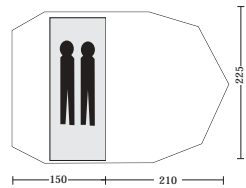

TENTEN (WILD COUNTRY)

Wild Country - Monsoon

Een zeer ruime driepersoons tent met vier aluminium bogen. Zeer grote luifelruimte. Ondanks zijn grootte eenvoudig op te zetten. Zeer stormvast.

Binnenmaten:	235 x 230 cm
	120 cm hoog
Gewicht:	5300 g
Kleur:	groen
Prijs:	€ 499,00
Ondergrondzeil, 575 g	€ 65,00

Wild Country - Sirocco

De tent heeft drie aluminium bogen, is stormvast en heeft een grote luifelruimte.

Binnenmaten:	225 x 150 cm, 116 cm hoog
Gewicht:	3800 g
Kleur:	groen
Prijs:	€ 409,00
Ondergrondzeil, 365 g	€ 49,00

Wild Country - Sirocco Plus

Als de Sirocco, maar met een extra leefruimte.

Binnenmaten:	225 x 150 cm, 116 cm hoog
Gewicht:	4200 g
Kleur:	groen
Prijs:	€ 479,00
Ondergrondzeil	€ 49,00

Wild Country - Mistral

Evenals de Sirocco een dwarsslaper. Deze tweepersoons tent heeft drie aluminium bogen, waardoor grote (wind-) stabiliteit ontstaat. Voor een tweepersoons tent een grote luifel. Ideaal voor de trekker of fietser.

Binnenmaten:	210 x 120 cm
	95 cm hoog
Gewicht:	3050 g
Kleur:	groen
Prijs:	€ 349,00
Ondergrondzeil, 305 g	€ 49,00

Wild Country - Prairie

Een ruime tweepersoons tent met twee aluminium bogen. Zeer grote luifelruimte. Eenvoudig op te zetten. Zeer stormvast.

Binnenmaten:	220 x 160 cm
	120 cm hoog
Gewicht:	3800 g
Kleur:	groen
Prijs:	€ 289,00
Ondergrondzeil, 575 g	€ 49,00

Wild Country - Mesa

Tweepersoons dwarsslaper, de lichtste uit de serie.

Binnenmaten:	220 x 110 cm
	105 cm hoog
Gewicht:	2900 g
Kleur:	groen
Prijs:	€ 229,00
Ondergrondzeil, 575 g	€ 49,00