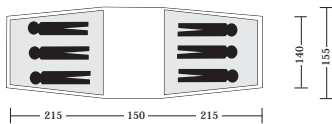

Fjällräven - Akka R/S 6

Een zespersoons tunneltent met een polyester 6000 mm buitendak met PU-coating tegen inwerking van UV-straling. Door het tussenstuk weg te halen, hou je een Akka R/S 3 over!

Binnenmaten: 2x (215 x 160/140) cm
100 cm hoog
Pakvolume: 75 x 25 cm
Gewicht: 6500 g
Kleur: groen
Prijs: € 715,00