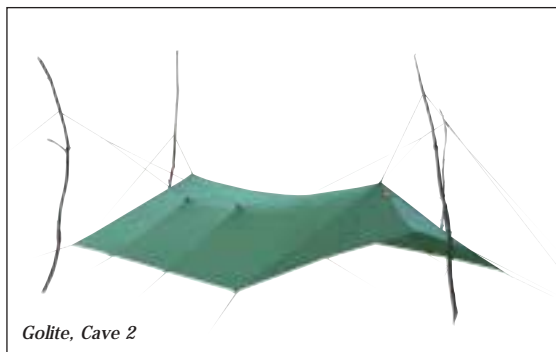

TENTEN (GOLITE)

Golite - Cave 1 en 2

CAVES zijn veelzijdig, goed ventilerend, slijtvast en makkelijker in te pakken dan een tent. Mits goed gebruikt, zullen ze niet alleen de bepakkingslichter maken, maar zullen ze je 's nachts droger houden dan een tent. De Cave 2 biedt ruimte aan twee personen. In combinatie met de Nest te gebruiken.

Binnenmaten:	267 x 267 cm minimaal 100 cm hoog
Pakvolume:	18 x 13 cm
Gewicht:	640 g
Kleur:	forest of stone
Prijs:	€ 189,00

Golite - Den 2

Dit ontwerp geeft je buitengewone bescherming tegen de weersomstandigheden, goede ventilatie, en een kleine pakbundel.

Binnenmaten:	213 x 152/114 cm 100/51 cm hoog
Pakvolume:	56 x 15 cm
Gewicht:	1560 g
Kleur:	forest of stone
Prijs:	€ 259,00