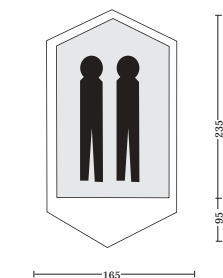

Vaude - Light Wing

Tweepersoons tent met een boogstok door het midden. Ingang met een schuinaflopende luifelruimte van 95 cm.

Slaaptent:	235 x 165 cm
	110 cm hoog
Pakvolume:	51 x 16 cm
Gewicht:	1800 g
Kleur:	groen
Prijs:	€ 369,95