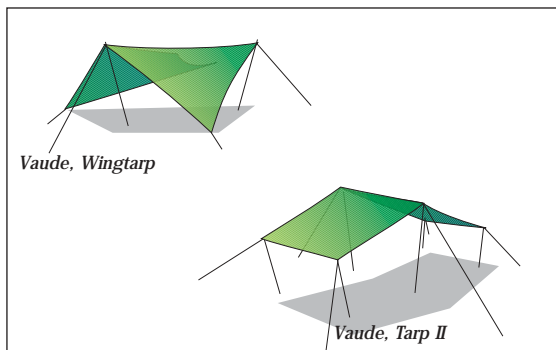

Golite, Nest 1 of 2

VAUDE

Vaude, Wingtarp

Vaude, Tarp II

Vaude - Wingtarp

Deze tarp van Vaude wordt geleverd met haringen en scheerlijnen, echter zonder stokken.

Afmeting:	400 x 400 cm
Gewicht:	2200 g
Kleur:	groen
Prijs:	€ 145,00

Vaude - Tarp II

Langwerpige tarp van Vaude wordt geleverd met haringen en scheerlijnen, echter zonder stokken.

Afmeting:	500 x 290 cm
Gewicht:	1900 g
Kleur:	groen
Prijs:	€ 135,00