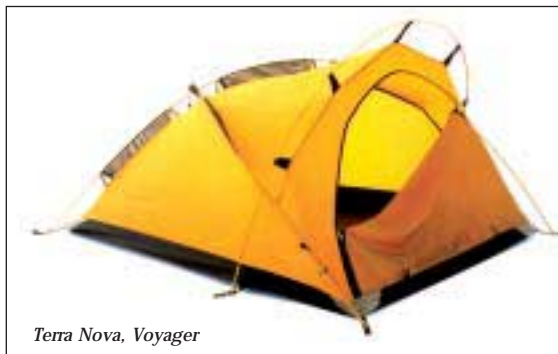

Terra Nova, Ultra Quasar