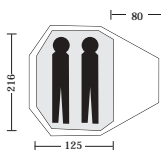

TENTEN (TERRA NOVA)

Zijn op bestelling ook in de kleur steenrood leverbaar.

Van de Engelse firma Terra Nova hebben wij vier tenten van de 'lightweight-serie'. De reden hiervoor zit 'm voornamelijk in het gebruikte doek 'watershed', dit is een ripstop nylon met aan de buitenzijde een siliconen elastomer-coating en aan de binnenzijde een polyurethaan coating. Het grondzeil behoort tot de sterkste van wat momenteel op de markt is.

Terra Nova, Voyager

Terra Nova - Ultra Quasar

Een vierstoks tweepersoons hybride tent met ingangen aan beide zijden. Zeer stormvast. Stokdiameter 9,65 mm. De Ultra Quasar is zeer geschikt voor "expeditie" gebruik.

Binnenmaten:	217 x 136 cm
	105 cm hoog
Pakvolume:	54 x 18 cm
Gewicht:	3800 g
Kleur:	groen
Prijs:	€ 749,00
Ondergrondzeil, 400 g	€ 60,00

Terra Nova - Voyager

Klein driesezoens trekkerstentje, makkelijk op te zetten en goed stormvast.

Binnenmaten:	230 x 120/98 cm
	103 cm hoog
Pakvolume:	52 x 14 cm
Gewicht:	2600 g
Kleur:	groen
Prijs:	€ 519,00
Ondergrondzeil, 400 g	€ 50,00

Terra Nova - Solar 2

Het lichtste tweepersoons trekkerstentje uit de Terra Nova-serie. Speciaal ontworpen voor de backpacker, ook geschikt voor de winterkampeerder. Twee gekruisde bogen in de lengterichting, waardoor een dwarslaper ontstaat.

Binnenmaten:	216 x 125 cm
	98 cm hoog
Pakvolume:	53 x 14 cm
Gewicht:	2650 g
Kleur:	groen
Prijs:	€ 519,00
Ondergrondzeil, 400 g	€ 50,00

Terra Nova - Solar

Deze ultralichte trekkerstent is bij uitstek geschikt voor iemand die alleen een paar dagen op stap wil. Buitendak van watershed nylon.

Binnenmaten:	225 x 92 cm
	105 cm hoog
Pakvolume:	44 x 13 cm
Gewicht:	1950 g
Kleur:	groen
Prijs:	€ 429,00
Ondergrondzeil, 300 g	€ 50,00

Terra Nova - Solar Minor