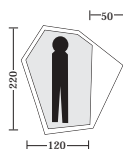

Terra Nova, Solar Minor