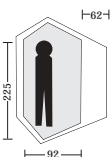

TENTEN (TERRA NOVA)

Zijn op bestelling ook in de kleur steenrood leverbaar.

Van de Engelse firma Terra Nova hebben wij vier tenten van de 'lightweight-serie'. De reden hiervoor zit 'm voornamelijk in het gebruikte doek 'watershed', dit is een ripstop nylon met aan de buitenzijde een siliconen elastomer-coating en aan de binnenzijde een polyurethaan coating. Het grondzeil behoort tot de sterkste van wat momenteel op de markt is.

Terra Nova, Solar 2

Terra Nova - Ultra Quasar

Een vierstoks tweepersoons hybride tent met ingangen aan beide zijden. Zeer stormvast. Stokdiameter 9,65 mm. De Ultra Quasar is zeer geschikt voor "expeditie" gebruik.

Binnenmaten:	217 x 136 cm
	105 cm hoog
Pakvolume:	54 x 18 cm
Gewicht:	3800 g
Kleur:	groen
Prijs:	€ 749,00
Ondergrondzeil, 400 g	€ 60,00

Terra Nova - Voyager

Klein driesezoens trekkerstentje, makkelijk op te zetten en goed stormvast.

Binnenmaten:	230 x 120/98 cm
	103 cm hoog
Pakvolume:	52 x 14 cm
Gewicht:	2600 g
Kleur:	groen
Prijs:	€ 519,00
Ondergrondzeil, 400 g	€ 50,00

Terra Nova - Solar 2

Het lichtste tweepersoons trekkerstentje uit de Terra Nova-serie. Speciaal ontworpen voor de backpacker, ook geschikt voor de winterkampeerder. Twee gekruisde bogen in de lengterichting, waardoor een dwarslaper ontstaat.

Binnenmaten:	216 x 125 cm
	98 cm hoog
Pakvolume:	53 x 14 cm
Gewicht:	2650 g
Kleur:	groen
Prijs:	€ 519,00
Ondergrondzeil, 400 g	€ 50,00

Terra Nova - Solar

Deze ultralichte trekkerstent is bij uitstek geschikt voor iemand die alleen een paar dagen op stap wil. Buitendak van watershed nylon.

Binnenmaten:	225 x 92 cm
	105 cm hoog
Pakvolume:	44 x 13 cm
Gewicht:	1950 g
Kleur:	groen
Prijs:	€ 429,00
Ondergrondzeil, 300 g	€ 50,00

Terra Nova - Solar Minor