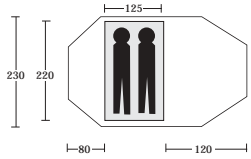

Demmenie - Denali

Deze tent werd in 1993 door de redactie van Op Pad gekozen tot de Tent van het Jaar. De combinatie van dwarslaper en tunnelmodel met schaapskooluilfel creëert een grote ruime voor- en achtertent voor bijvoorbeeld fiets- of motor-tassen. De lengte van de binnentent (220 cm) maakt hem ook geschikt voor langere mensen. De tent is uitgevoerd in een sterke, lichtgewicht ripstop nylon. Verpakt in drie foedraals.

Binnenmaten:	220 x 125 cm
	105 cm hoog.
Gewicht:	3680 g
Kleur:	groen
Prijs:	€ 485,00

Demmenie - Dra X-Trem

De nieuwste tak van de Demmenie stam. Dra is het Tibetaanse woord voor nomadentent. Tussen slaaptent en luifel is een tussenstuk van 80 cm breed aan te ritsen, waardoor grote leefruimte ontstaat. De luifel zelf is ook direct aanraksbaar aan de slaaptent. Men kan op een trektocht ca. 600 g besparen door het tussenstuk niet mee te nemen.

Binnenmaten:	224 x 126 cm
	105 cm hoog
Gewicht:	3480 g
Kleur:	groen
Prijs:	€ 629,00
Grondzeil slaaptent 200 g	€ 29,50
Grondzeil zitruimte 175 g	€ 22,50
Grondzeil luifel 175 g	€ 22,50

Demmenie - Dru X-Trem

Broertje van de Dra, echter zonder tussenstuk maar wel met luifel. Deze tent is in 1998 door de redactie van Op pad genomineerd als Tent van het Jaar 1998, maar is op een aantal kleine minpunten net niet als winnaar uit de bus gekomen. Wij zijn de beroerdste niet en hebben het model aangepast. De belangrijkste aanpassing betreft de afspanpunten aan de zijkant van de tent.

Binnenmaten:	224 x 126 cm
	105 cm hoog
Gewicht:	2660 g
Kleur:	groen
Prijs:	€ 493,95
Grondzeil slaaptent 200 g	€ 29,50
Grondzeil luifel 175 g	€ 22,50

WINGS