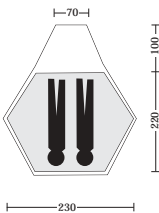

Fjällräven - Polar R/S 2

Een tweepersoons tent, die vanwege het gebruikte materiaal geschikt is voor drie seizoenen. Hij is eigenlijk de lichtere versie van de Polar 3, omdat hij minder zwaar buitendoeft en een kleinere diameter stokken heeft. De tent is zeer stabiel en vrij makkelijk op te zetten.

Binnenmaten: 210 x 110/230 cm
110 cm hoog
Pakvolume: 78 x 28 cm
Gewicht: 3800 g
Kleur: groen
Prijs: € 450,00