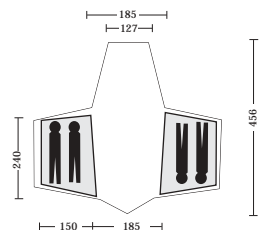

(VAUDE-)TENTEN

Vaude - Base Dome III

Zeer grote koepeltent met twee slaapcabines. In het midden een ruime zitmogelijkheid. Grote schuinaflopende luifel, met twee deuren. De slaapcabines worden in de tent gehangen.

Slaaptent 2x:	240 x 150 cm
	158 cm hoog
Zitruimte:	456 x 185 cm
	190 cm hoog
Pakvolume:	77 x 33 cm
Gewicht:	11000 g
Kleur:	petrol of zand
Prijs:	€ 749,95