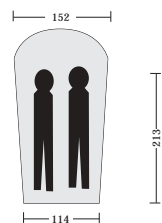

Golite - Hex 2

Vierseizoenenpaleis voor twee, dan wel comfortabele tent voor drie personen. Met 7 ij-vormige haringen. Deze tent is met behulp van een lus in de nok aan een hoger punt (bv. boom) op te hangen. Te combineren met een grondzeil, deze kost apart € 79,95 en weegt 620 gram. Het grondzeil heeft een waterkolom van 6000 mm en dat is uniek voor een Amerikaans tentenmerk!

Binnenmaten:	275 x 229 cm 168 cm hoog
Pakvolume:	41 x 15 cm
Gewicht:	1330 g
Kleur:	forest of stone
Prijs:	€ 299,00