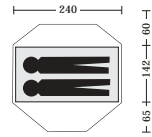

Binnenmaten:	244 x 109 cm
	71 cm hoog
Pakvolume:	46 x 13 cm
Gewicht:	1640 g
Kleur:	blauw
Prijs:	€ 255,00
Footprint:	€ 45,00

N.B. Voor alle The North Face-tenten is een ophangbagagenetje verkrijgbaar, de gear Loft voor € 45,00.