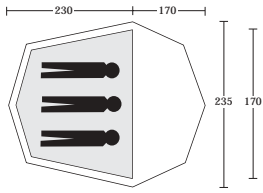

TENTEN (WILD COUNTRY)

Wild Country - Monsoon

Een zeer ruime driepersoons tent met vier aluminium bogen. Zeer grote luifelruimte. Ondanks zijn grootte eenvoudig op te zetten. Zeer stormvast.

Binnenmaten:	235 x 230 cm
	120 cm hoog
Gewicht:	5300 g
Kleur:	groen
Prijs:	€ 499,00
Ondergrondzeil, 575 g	€ 65,00

Wild Country - Sirocco

De tent heeft drie aluminium bogen, is stormvast en heeft een grote luifelruimte.

Binnenmaten:	225 x 150 cm, 116 cm hoog
Gewicht:	3800 g
Kleur:	groen
Prijs:	€ 409,00
Ondergrondzeil, 365 g	€ 49,00

Wild Country - Sirocco Plus

Als de Sirocco, maar met een extra leefruimte.

Binnenmaten:	225 x 150 cm, 116 cm hoog
Gewicht:	4200 g
Kleur:	groen
Prijs:	€ 479,00
Ondergrondzeil	€ 49,00

Wild Country - Mistral

Evenals de Sirocco een dwarsslaper. Deze tweepersoons tent heeft drie aluminium bogen, waardoor grote (wind-) stabiliteit ontstaat. Voor een tweepersoons tent een grote luifel. Ideaal voor de trekker of fietser.

Binnenmaten:	210 x 120 cm
	95 cm hoog
Gewicht:	3050 g
Kleur:	groen
Prijs:	€ 349,00
Ondergrondzeil, 305 g	€ 49,00

Wild Country - Prairie

Een ruime tweepersoons tent met twee aluminium bogen. Zeer grote luifelruimte. Eenvoudig op te zetten. Zeer stormvast.

Binnenmaten:	220 x 160 cm
	120 cm hoog
Gewicht:	3800 g
Kleur:	groen
Prijs:	€ 289,00
Ondergrondzeil, 575 g	€ 49,00

Wild Country - Mesa

Tweepersoons dwarsslaper, de lichtste uit de serie.

Binnenmaten:	220 x 110 cm
	105 cm hoog
Gewicht:	2900 g
Kleur:	groen
Prijs:	€ 229,00
Ondergrondzeil, 575 g	€ 49,00