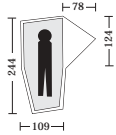

The North Face - Mountain Marathon

De kleinste drie-seizoenen tent uit The North Face-serie. De tent heeft twee bogen. Geschikt voor een persoon, en als het echt moet ook voor twee personen.

Binnenmaten:	244 x 109 cm
	71 cm hoog
Pakvolume:	46 x 13 cm
Gewicht:	1640 g
Kleur:	blauw
Prijs:	€ 255,00
Footprint:	€ 45,00

N.B. Voor alle The North Face-tenten is een ophangbagagenetje verkrijgbaar, de gear Loft voor € 45,00.