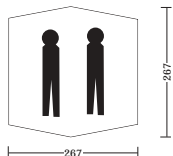

TENTEN (GOLITE)

Golite - Cave 1 en 2

CAVES zijn veelzijdig, goed ventilerend, slijtvast en makkelijker in te pakken dan een tent. Mits goed gebruikt, zullen ze niet alleen de bepakkingslichter maken, maar zullen ze je 's nachts droger houden dan een tent. De Cave 2 biedt ruimte aan twee personen. In combinatie met de Nest te gebruiken.

Binnenmaten:	267 x 267 cm minimaal 100 cm hoog
Pakvolume:	18 x 13 cm
Gewicht:	640 g
Kleur:	forest of stone
Prijs:	€ 189,00

Golite - Den 2

Dit ontwerp geeft je buitengewone bescherming tegen de weersomstandigheden, goede ventilatie, en een kleine pakbundel.

Binnenmaten:	213 x 152/114 cm 100/51 cm hoog
Pakvolume:	56 x 15 cm
Gewicht:	1560 g
Kleur:	forest of stone
Prijs:	€ 259,00