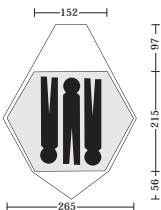

The North Face - VE 25

Een twee- tot driepersoons koepeltent uit de Expeditie-serie met vier bogen waardoor hij zeer stormvast is. Aan de voorzijde een extra boogstok waardoor een grote luifel ontstaat. Voorzien van een achteringang.

Binnenmaten:	265 x 215 cm
	123 cm hoog
Pakvolume:	61 x 23 cm
Gewicht:	5470 g
Kleur:	gold
Prijs:	€ 725,00
Footprint VE 25:	€ 66,00