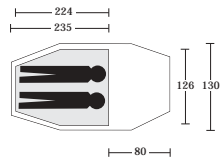

Binnenmaten:	220 x 125 cm
	105 cm hoog.
Gewicht:	3680 g
Kleur:	groen
Prijs:	€ 485,00

Demmenie, Dra

Demmenie - Dra X-Trem

De nieuwste tak van de Demmenie stam. Dra is het Tibetaanse woord voor nomadentent. Tussen slaaptent en luifel is een tussenstuk van 80 cm breed aan te ritsen, waardoor grote leefruimte ontstaat. De luifel zelf is ook direct aanraksbaar aan de slaaptent. Men kan op een trektocht ca. 600 g besparen door het tussenstuk niet mee te nemen.

Binnenmaten:	224 x 126 cm
	105 cm hoog
Gewicht:	3480 g
Kleur:	groen
Prijs:	€ 629,00
Grondzeil slaaptent 200 g	€ 29,50
Grondzeil zitruimte 175 g	€ 22,50
Grondzeil luifel 175 g	€ 22,50

Demmenie, Dru

Demmenie - Dru X-Trem