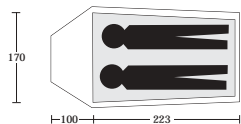

Vaude - Spider II

De grote broer van de Spider I.
binnenmaten: 223 x 170 cm
95 cm hoog
Pakvolume: 55 x 22 cm
Gewicht: 3700 g
Kleur: petrol
Prijs: € 289,95

Vaude, Spider I