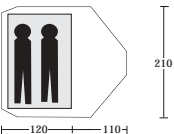

TENTEN (WILD COUNTRY)

Wild Country - Monsoon

Een zeer ruime driepersoons tent met vier aluminium bogen. Zeer grote luifelruimte. Ondanks zijn grootte eenvoudig op te zetten. Zeer stormvast.

Binnenmaten:	235 x 230 cm
	120 cm hoog
Gewicht:	5300 g
Kleur:	groen
Prijs:	€ 499,00
Ondergrondzeil, 575 g	€ 65,00

Wild Country - Sirocco

De tent heeft drie aluminium bogen, is stormvast en heeft een grote luifelruimte.

Binnenmaten:	225 x 150 cm, 116 cm hoog
Gewicht:	3800 g
Kleur:	groen
Prijs:	€ 409,00
Ondergrondzeil, 365 g	€ 49,00

Wild Country - Sirocco Plus

Als de Sirocco, maar met een extra leefruimte.

Binnenmaten:	225 x 150 cm, 116 cm hoog
Gewicht:	4200 g
Kleur:	groen
Prijs:	€ 479,00
Ondergrondzeil	€ 49,00

Wild Country - Mistral

Evenals de Sirocco een dwarsslaper. Deze tweepersoons tent heeft drie aluminium bogen, waardoor grote (wind-) stabiliteit ontstaat. Voor een tweepersoons tent een grote luifel. Ideaal voor de trekker of fietser.

Binnenmaten:	210 x 120 cm
	95 cm hoog
Gewicht:	3050 g
Kleur:	groen
Prijs:	€ 349,00
Ondergrondzeil, 305 g	€ 49,00

Wild Country - Prairie

Een ruime tweepersoons tent met twee aluminium bogen. Zeer grote luifelruimte. Eenvoudig op te zetten. Zeer stormvast.

Binnenmaten:	220 x 160 cm
	120 cm hoog
Gewicht:	3800 g
Kleur:	groen
Prijs:	€ 289,00
Ondergrondzeil, 575 g	€ 49,00

Wild Country - Mesa

Tweepersoons dwarsslaper, de lichtste uit de serie.

Binnenmaten:	220 x 110 cm
	105 cm hoog
Gewicht:	2900 g
Kleur:	groen
Prijs:	€ 229,00
Ondergrondzeil, 575 g	€ 49,00