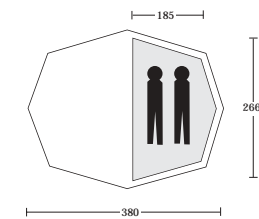

Vaude - Base Dome III

Zeer grote koepeltent met twee slaapcabines. In het midden een ruime zitmogelijkheid. Grote schuinaflopende luifel, met twee deuren. De slaapcabines worden in de tent gehangen.

Slaaptent 2x:	240 x 150 cm
	158 cm hoog
Zitruimte:	456 x 185 cm
	190 cm hoog
Pakvolume:	77 x 33 cm
Gewicht:	11000 g
Kleur:	petrol of zand
Prijs:	€ 749,95

Vaude, Opera

Vaude - Opera

Prachtig vormgegeven driepersoons tent. heeft één ingang. Een stabiele constructie van drie bogen zorgt voor een hoogte van 160 cm.

Slaaptent:	233 x 240 cm
	180/140 cm hoog
Pakvolume:	60 x 29 cm
Gewicht:	6000 g
Kleur:	groen
Prijs:	€ 495,00

Vaude, Light Wing

Vaude - Light Wing

Tweepersoons tent met een boogstok door het midden. Ingang met een schuinaflopende luifelruimte van 95 cm.

Slaaptent:	235 x 165 cm
	110 cm hoog
Pakvolume:	51 x 16 cm
Gewicht:	1800 g
Kleur:	groen
Prijs:	€ 369,95