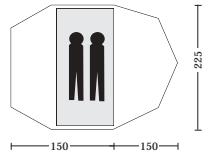

Slaaptent:	266 x 185 cm (I), 280 x 200 cm (II)
	115 cm hoog (I), 150 cm hoog (II)
Pakvolume:	55 x 25 cm (I), 74 x 34 cm (II)
Gewicht:	4800 g (I), 5300 g (II)
Kleur:	groen (I), zand (II)
Prijs:	€ 379,95 (I), € 459,95 (II)

Vaude - Spider II

De grote broer van de Spider I.
 binnenmaten: 223 x 170 cm
 95 cm hoog
 Pakvolume: 55 x 22 cm
 Gewicht: 3700 g
 Kleur: petrol
 Prijs: € 289,95

Vaude, Spider I

Vaude - Spider I

Speciaal door Vaude ontwikkeld voor fietsers en (berg-)wandelaars. De tent heeft een klein pakvolume en heeft een gering gewicht. Drie aluminium boogstokken en een royale luifel.

Binnenmaten:	215 x 120 cm
	95cm hoog
Pakvolume:	50 x 22 cm
Gewicht:	3200 g
Kleur:	petrol
Prijs:	€ 255,00

TENTEN (WILD COUNTRY)

Wild Country - Monsoon

Een zeer ruime driepersoons tent met vier aluminium bogen. Zeer grote luifelruimte. Ondanks zijn grootte eenvoudig op te zetten. Zeer stormvast.