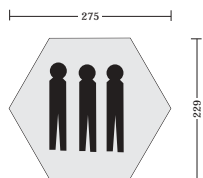

Golite - Nest 1 en 2

De NEST-bodem is gemaakt van waterbestendig PU-gecoat nylon voor maximale slijtvastheid. Het onderste 1/3 gedeelte van de achter- en zijkanten zijn gemaakt van SilLite™ (siliconen geïmpregneerd nylon). De rest van de NEST is gemaakt van "No-See-Um" mesh om de insecten buiten te houden, maar een frisse bries door te kunnen laten. Als insecten actief zijn, koppel de NEST aan de CAVE, en slaap in alle rust.

Binnenmaten:	213 x 76 cm (Nest 1); 213 x 132 cm (Nest 2) 66 cm hoog (Nest 1); 91 cm hoog (Nest 2)
Pakvolume:	18 x 13 cm (Nest 1); 23 x 15 cm (Nest 2)
Gewicht:	400 g (Nest 1); 510 g (Nest 2)
Kleur:	forest of stone
Prijs:	€ 89,00 (Nest 1); € 109,00 (Nest 2)