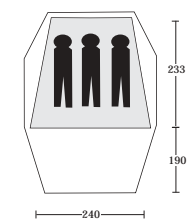

Vaude - Tarp II

Langwerpige tarp van Vaude wordt geleverd met haringen en scheerlijnen, echter zonder stokken.

Afmeting:	500 x 290 cm
Gewicht:	1900 g
Kleur:	groen
Prijs:	€ 135,00

(VAUDE-)TENTEN

Vaude, Base Dome III

Vaude - Base Dome III

Zeer grote koepeltent met twee slaapcabines. In het midden een ruime zitmogelijkheid. Grote schuinaflopende luifel, met twee deuren. De slaapcabines worden in de tent gehangen.

Slaaptent 2x:	240 x 150 cm
	158 cm hoog
Zitruimte:	456 x 185 cm
	190 cm hoog
Pakvolume:	77 x 33 cm
Gewicht:	11000 g
Kleur:	petrol of zand
Prijs:	€ 749,95