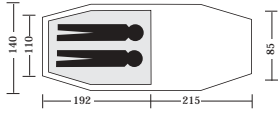

Fjällräven fabriceert tenten sinds 1963. Wij hebben nu alle tenten van Fjällräven op voorraad. Wegens ruimtegebrek is het niet mogelijk alle tenten van Fjällräven in de catalogus te tonen. Voor informatie over de tenten verwijzen wij naar pagina 34.

Fjällräven - Akka R/S 2

Een tweepersoons tunneltent. Door de derde boog wordt een zeer ruime voortent gecreëerd. De grote opening zit aan de zijkant van de voortent. De ingang van de binnentent is voorzien van zeer fijn muskietengas.

Binnenmaten: 215 x 110/85 cm
100 cm hoog
Pakvolume: 75 x 25 cm
Gewicht: 3900 g
Kleur: groen
Prijs: € 499,00