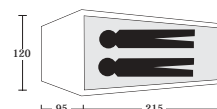

Vaude - Spider I

Speciaal door Vaude ontwikkeld voor fietsers en (berg-)wandelaars. De tent heeft een klein pakvolume en heeft een gering gewicht. Drie aluminium boogstokken en een royale luifel.

Binnenmaten:	215 x 120 cm
	95cm hoog
Pakvolume:	50 x 22 cm
Gewicht:	3200 g
Kleur:	petrol
Prijs:	€ 255,00