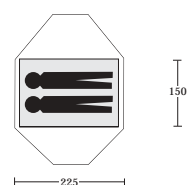

Jack Wolfskin - Yellowstone II

Tweepersoons koepeltent met twee aluminium bogen en een redelijk grote luifel aan de voorzijde.

Binnenmaten: 225 x 150 cm
120 cm hoog
Pakvolume: 56 x 22 cm
Gewicht: 3600 g
Kleur: groen
Prijs: € 229,95

ESVO

WALK-A-WAY

De kwaliteit/prijsverhouding ligt bij deze tent zeer gunstig.