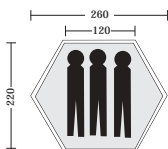

Fjällräven - Camper 3

Geen andere tent lijkt op deze tent. Door zijn speciale constructie krijgt de tent veel ruimte. Twee haringen houden deze tent op zijn plaats.

Binnenmaten: 260 x 220 cm
100 cm hoog
Pakvolume: 65 x 25 cm
Gewicht: 4560 g
Kleur: wit of blauw
Prijs: € 499,00