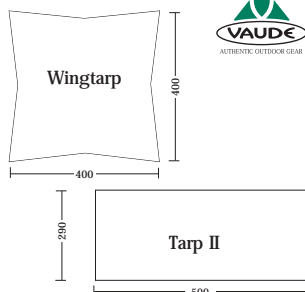

VAUDE

Vaude, Wingtarp

Vaude - Wingtarp

Deze tarp van Vaude wordt geleverd met haringen en scheerlijnen, echter zonder stokken.

Afmeting:	400 x 400 cm
Gewicht:	2200 g
Kleur:	groen
Prijs:	€ 145,00

Vaude - Tarp II

Langwerpige tarp van Vaude wordt geleverd met haringen en scheerlijnen, echter zonder stokken.

Afmeting:	500 x 290 cm
Gewicht:	1900 g
Kleur:	groen
Prijs:	€ 135,00