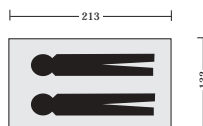

TENTEN (GOLITE)

Golite - Cave 1 en 2

CAVES zijn veelzijdig, goed ventilerend, slijtvast en makkelijker in te pakken dan een tent. Mits goed gebruikt, zullen ze niet alleen de bepakkingslichter maken, maar zullen ze je 's nachts droger houden dan een tent. De Cave 2 biedt ruimte aan twee personen. In combinatie met de Nest te gebruiken.

Binnenmaten:	267 x 267 cm minimaal 100 cm hoog
Pakvolume:	18 x 13 cm
Gewicht:	640 g
Kleur:	forest of stone
Prijs:	€ 189,00

Golite - Den 2

Dit ontwerp geeft je buitengewone bescherming tegen de weersomstandigheden, goede ventilatie, en een kleine pakbundel.

Binnenmaten:	213 x 152/114 cm 100/51 cm hoog
Pakvolume:	56 x 15 cm
Gewicht:	1560 g
Kleur:	forest of stone
Prijs:	€ 259,00

Golite - Hex 2

Vierseizoenenpaleis voor twee, dan wel comfortabele tent voor drie personen. Met 7 ij-vormige haringen. Deze tent is met behulp van een lus in de nok aan een hoger punt (bv. boom) op te hangen. Te combineren met een grondzeil, deze kost apart € 79,95 en weegt 620 gram. Het grondzeil heeft een waterkolom van 6000 mm en dat is uniek voor een Amerikaans tentenmerk!

Binnenmaten:	275 x 229 cm 168 cm hoog
Pakvolume:	41 x 15 cm
Gewicht:	1330 g
Kleur:	forest of stone
Prijs:	€ 299,00

Golite, Hex 2

Golite - Nest 1 en 2

De NEST-bodem is gemaakt van waterbestendig PU-gecoat nylon voor maximale slijtvastheid. Het onderste 1/3 gedeelte van de achter- en zijkanten zijn gemaakt van SilLite™ (siliconen geïmpregneerd nylon). De rest van de NEST is gemaakt van "No-See-Um" mesh om de insecten buiten te houden, maar een frisse bries door te kunnen laten. Als insecten actief zijn, koppel de NEST aan de CAVE, en slaap in alle rust.