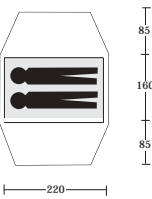

TENTEN (WILD COUNTRY)

Wild Country - Monsoon

Een zeer ruime driepersoons tent met vier aluminium bogen. Zeer grote luifelruimte. Ondanks zijn grootte eenvoudig op te zetten. Zeer stormvast.

Binnenmaten:	235 x 230 cm
	120 cm hoog
Gewicht:	5300 g
Kleur:	groen
Prijs:	€ 499,00
Ondergrondzeil, 575 g	€ 65,00

Wild Country - Sirocco

De tent heeft drie aluminium bogen, is stormvast en heeft een grote luifelruimte.

Binnenmaten:	225 x 150 cm, 116 cm hoog
Gewicht:	3800 g
Kleur:	groen
Prijs:	€ 409,00
Ondergrondzeil, 365 g	€ 49,00

Wild Country - Sirocco Plus

Als de Sirocco, maar met een extra leefruimte.

Binnenmaten:	225 x 150 cm, 116 cm hoog
Gewicht:	4200 g
Kleur:	groen
Prijs:	€ 479,00
Ondergrondzeil	€ 49,00

Wild Country - Mistral

Evenals de Sirocco een dwarsslaper. Deze tweepersoons tent heeft drie aluminium bogen, waardoor grote (wind-) stabiliteit ontstaat. Voor een tweepersoons tent een grote luifel. Ideaal voor de trekker of fietser.

Binnenmaten:	210 x 120 cm
	95 cm hoog
Gewicht:	3050 g
Kleur:	groen
Prijs:	€ 349,00
Ondergrondzeil, 305 g	€ 49,00

Wild Country - Prairie

Een ruime tweepersoons tent met twee aluminium bogen. Zeer grote luifelruimte. Eenvoudig op te zetten. Zeer stormvast.

Binnenmaten:	220 x 160 cm
	120 cm hoog
Gewicht:	3800 g
Kleur:	groen
Prijs:	€ 289,00
Ondergrondzeil, 575 g	€ 49,00

Wild Country - Mesa

Tweepersoons dwarsslaper, de lichtste uit de serie.

Binnenmaten:	220 x 110 cm
	105 cm hoog
Gewicht:	2900 g
Kleur:	groen
Prijs:	€ 229,00
Ondergrondzeil, 575 g	€ 49,00