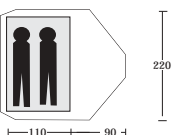

TENTEN (WILD COUNTRY)

Wild Country - Monsoon

Een zeer ruime driepersoons tent met vier aluminium bogen. Zeer grote luifelruimte. Ondanks zijn grootte eenvoudig op te zetten. Zeer stormvast.

Binnenmaten:	235 x 230 cm
	120 cm hoog
Gewicht:	5300 g
Kleur:	groen
Prijs:	€ 499,00
Ondergrondzeil, 575 g	€ 65,00

Wild Country - Sirocco

De tent heeft drie aluminium bogen, is stormvast en heeft een grote luifelruimte.

Binnenmaten:	225 x 150 cm, 116 cm hoog
Gewicht:	3800 g
Kleur:	groen
Prijs:	€ 409,00
Ondergrondzeil, 365 g	€ 49,00

Wild Country - Sirocco Plus

Als de Sirocco, maar met een extra leefruimte.

Binnenmaten:	225 x 150 cm, 116 cm hoog
Gewicht:	4200 g
Kleur:	groen
Prijs:	€ 479,00
Ondergrondzeil	€ 49,00

Wild Country - Mistral

Evenals de Sirocco een dwarsslaper. Deze tweepersoons tent heeft drie aluminium bogen, waardoor grote (wind-) stabiliteit ontstaat. Voor een tweepersoons tent een grote luifel. Ideaal voor de trekker of fietser.

Binnenmaten:	210 x 120 cm
	95 cm hoog
Gewicht:	3050 g
Kleur:	groen
Prijs:	€ 349,00
Ondergrondzeil, 305 g	€ 49,00

Wild Country - Prairie

Een ruime tweepersoons tent met twee aluminium bogen. Zeer grote luifelruimte. Eenvoudig op te zetten. Zeer stormvast.

Binnenmaten:	220 x 160 cm
	120 cm hoog
Gewicht:	3800 g
Kleur:	groen
Prijs:	€ 289,00
Ondergrondzeil, 575 g	€ 49,00

Wild Country - Mesa

Tweepersoons dwarsslaper, de lichtste uit de serie.

Binnenmaten:	220 x 110 cm
	105 cm hoog
Gewicht:	2900 g
Kleur:	groen
Prijs:	€ 229,00
Ondergrondzeil, 575 g	€ 49,00