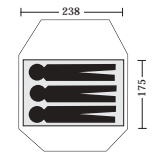

The North Face - Stratos Polyester

Een ruime vier-seizoenen trekker tent met drie bogen voor drie personen. Met zeer ruime ingang.

Binnenmaten:	238 x 175 cm
	117 cm hoog
Pakvolume:	64 x 22 cm
Gewicht:	4700 g
Kleur:	groen
Prijs:	€ 525,00
Footprint Stratos:	€ 50,00

De Expedition tenten (VE 25 en Westwind) kenmerken zich door zeer grote stabiliteit bij wind, sneeuw en regen. Zij hebben over het algemeen een kleine ingang (bevordert stabiliteit).