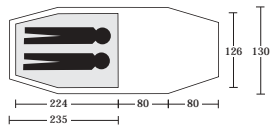

Demmenie, Denali

Demmenie - Denali

Deze tent werd in 1993 door de redactie van Op Pad gekozen tot de Tent van het Jaar. De combinatie van dwarslaper en tunnelmodel met schaapskooluilfel creëert een grote ruime voor- en achtertent voor bijvoorbeeld fiets- of motor-tassen. De lengte van de binnentent (220 cm) maakt hem ook geschikt voor langere mensen. De tent is uitgevoerd in een sterke, lichtgewicht ripstop nylon. Verpakt in drie foedraals.

Binnenmaten:	220 x 125 cm
	105 cm hoog.
Gewicht:	3680 g
Kleur:	groen
Prijs:	€ 485,00

Demmenie, Dra

Demmenie - Dra X-Trem

De nieuwste tak van de Demmenie stam. Dra is het Tibetaanse woord voor nomadentent. Tussen slaaptent en luifel is een tussenstuk van 80 cm breed aan te ritsen, waardoor grote leefruimte ontstaat. De luifel zelf is ook direct aanraksbaar aan de slaaptent. Men kan op een trektocht ca. 600 g besparen door het tussenstuk niet mee te nemen.

Binnenmaten:	224 x 126 cm
	105 cm hoog
Gewicht:	3480 g
Kleur:	groen
Prijs:	€ 629,00
Grondzeil slaaptent 200 g	€ 29,50
Grondzeil zitruimte 175 g	€ 22,50
Grondzeil luifel 175 g	€ 22,50

Demmenie, Dru

Demmenie - Dru X-Trem