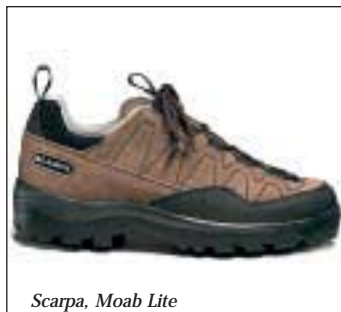

WANDELSCHOENEN