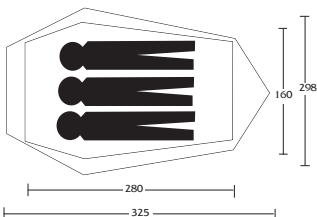

JACK WOLFSKIN

Jack Wolfskin tenten - veelal vervaardigd in het Verre Oosten - voeren wij al vele jaren (vroeger onder de naam Eureka). De prijs/kwaliteit-verhouding ligt zeer gunstig. Alle door ons uitgezochte modellen hebben een polyester buitendak en de binnentent van ademend nylon.

Jack Wolfskin - Tundra III

Ruime tweepersoons tunneltent met twee bogen, lengteslaper.
Binnenmaten: 215 x 160/135 cm
100/80 cm hoog
Pakvolume: 50 x 20 cm
Gewicht: 3900 g
Kleur: groen
Prijs: (253,66) f 559,00

Jack Wolfskin - Yellowstone II

Tweepersoons koepeltent met twee aluminium bogen en een redelijk grote luifel aan de voorzijde.
Binnenmaten: 225 x 150 cm
120 cm hoog
Pakvolume: 50 x 22 cm
Gewicht: 3600 g
Kleur: groen
Prijs: (226,44) f 499,00

Jack Wolfskin - Gossamer

Ultralichte eenpersoons trekkerstent voor op de fiets of in de rugzak. Zeer goede luchtcirculatie doordat de binnentent van muskietengaas is gemaakt. Voor uitzicht op de sterrenhemel kan het buitendak aan het hoofdeinde worden weggerold.
Binnenmaten: 225 x 90/80 cm
75/40 cm hoog
Pakvolume: 45 x 17 cm
Gewicht: 1550 g
Kleur: groen
Prijs: (117,53) f 259,00

Coleman - Cobra 2

Uitzonderlijk lichtgewicht en makkelijk op te zetten tweepersoons tent.
Binnenmaten: 260 x 125 cm
93 cm hoog
Pakvolume: 55x18 cm
Gewicht: 2700 g
Kleur: Blauw
Prijs: (181,49) f 399,95

Coleman - Cobra 3

Ruimere variant van de Cobra 2, dit is een driepersoons tent.
Binnenmaten: 280 x 160 cm
120 cm hoog
Pakvolume: 57x20 cm
Gewicht: 3700 g
Kleur: Blauw
Prijs: (272,25) f 599,95