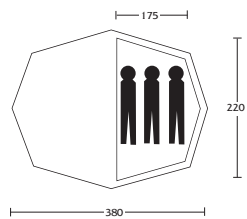

De meeste Vaude tenten hebben een polyester buitendak (5000 m waterzuil) en een soft polyester ademende binnentent, bovendien zijn de buitententen brandvertragend.

Vaude - Base Dome III

Zeer grote koepeltent met twee slaapcabines. In het midden een ruime zitmogelijkheid. Grote schuinafopende luifel, met twee deuren. De slaapcabines worden in de tent gehangen.

Binnenmaten:
Slaaptent 2x: 230 x 150 cm
158 cm hoog
Zitruimte: 420 x 180 cm
190 cm hoog
Pakvolume: 77 x 33 cm
Gewicht: 11000 g
Kleur: petrol
Prijs: (680,22) f 1499,00

Vaude - Opera

Prachtig vormgegeven driepersoons tent. heeft één ingang. Een stabiele constructie van drie bogen zorgt voor een hoogte van 160 cm.

Binnenmaten:
slaaptent: 233 x 240cm
180/140 cm hoog
Pakvolume: 60 x 29 cm
Gewicht: 6000 g
Kleur: groen
Prijs: (451,51) f 995,00

Vaude - Ferret Vaasa

Twee- tot driepersoons tent met een zeer ruime luifel. Geschikt voor twee personen die van ruimte houden.

Binnenmaten:
slaaptent: 220 x 166 cm
107 cm hoog
Pakvolume: 55 x 25 cm
Gewicht: 4300 g
Kleur: groen
Prijs: (362,57) f 799,00

Vaude - Monolith

Comfortabele grote tent met een zeer ruime luifel. Geschikt voor twee personen die van ruimte houden.

Binnenmaten:
slaaptent: 220 x 175 cm
115 cm hoog
Pakvolume: 55 x 25 cm
Gewicht: 3800 g
Kleur: groen
Prijs: (330,81) f 729,00

Vaude - Spider II

De grote broer van de Spider I.
binnenmaten: 223 x 170 cm
95 cm hoog
Pakvolume: 55 x 22 cm
Gewicht: 3700 g
Kleur: petrol
Prijs: (258,20) f 569,00

Vaude - Spider I

Speciaal door Vaude ontwikkeld voor fietsers en (berg-)wandelaars. De tent heeft een klein pakvolume en heeft een gering gewicht. Drie aluminium boogstokken en een royale luifel.

Binnenmaten: 215 x 130 cm
95cm hoog
Pakvolume: 50 x 22 cm
Gewicht: 3200 g
Kleur: petrol
Prijs: (227,90) f 489,00