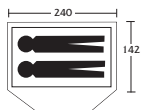

The North Face, Ambition 35

The North Face - Ambition 35

Deze driepersoons koepeltent uit de expeditie-serie met vier boogstokken. Voorzien van een achteringang. Dit is een aanbieding, zolang de voorraad strekt.

Binnenmaten:	244 x 170 cm
	120 cm hoog
Pakvolume:	64 x 23 cm
Gewicht:	5000 g
Kleur:	gold
Prijs:	van f1799,00 voor (725,59) f 1599,00
Footprint Ambition:	(40,39) f 89,00