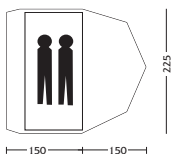

## Wild Country - Sirocco Plus

Als de Sirocco, maar met een extra leefruimte.

Binnenmaten: 225 x 150 cm  
116 cm hoog  
Gewicht: 4200 g  
Kleur: groen  
Prijs: ( 453,33) f 999,00

## Wild Country - Sirocco

Een tweepersoons model, genoemd om zijn ruimte. De tent heeft drie aluminium bogen, is stormvast en heeft een grote luifelruimte.

Binnenmaten: 225 x 150 cm, 116 cm hoog  
Gewicht: 3700 g  
Kleur: groen  
Prijs: ( 407,95) f 899,00  
Ondergrondzeil, 365 g ( 45,36) f 99,95