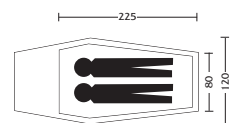

Walk-a-Way - North Ridge II

Een kleine tweepersoon lengteslaper, met twee bogen en vanwege zijn geringe oppervlakte zeer windvast.

Binnenmaten:	225 x 120/80 cm
	90/60 cm hoog
Pakvolume:	45 x 17 cm
Gewicht:	2400 g
Kleur:	mosterd
Prijs:	(171,98) f 379,00