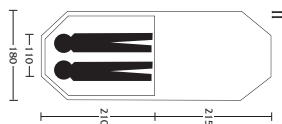

Binnenmaten:	248 x 220 cm
	120 cm hoog
Pakvolume:	55 x 25 cm
Gewicht:	4850 g
Kleur:	mosterd
Prijs:	( 263,19) f 649,00

Walk-a-Way, Sierra II