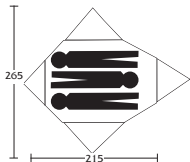

THE NORTH FACE

De Expedition tenten (de Ambition 35, de VE 25 en de Westwind) kenmerken zich door zeer grote stabiliteit bij wind, sneeuw en regen. Zij hebben over het algemeen een kleine ingang (bevordert stabiliteit).

N.B. Voor alle The North Face-tenten is is een ophangbagagenetje verkrijgbaar, de Gear Loft voor f 89,00.