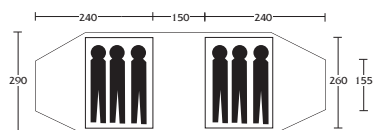

ACTIVE LEISURE

Active Leisure, Grand Canyon 6p met luifel

Active Leisure - Grand Canyon (6 personen)

Zeer grote familietent. Met 13 mm dikke aluminium 7075 T6-boogstokken. Buitendak gemaakt van polyester/katoen met een waterkolom van 3000 mm. slaaptent 2x: 260 x 240 cm

zitruimte:	290 x 150 cm
	190 cm hoog
Pakvolume:	75 x 30 cm
Gewicht:	14000 g
Kleur:	petrol
Prijs:	(612,15) f 1349,00
Luifel met zijwangen:	(174,71) f 385,00