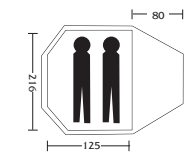

Terra Nova - Solar 2

Het lichtste tweepersoons trekkerstentje uit de Terra Nova-serie. Speciaal ontworpen voor de backpacker, ook geschikt voor de winterkampeerder. Twee gekruisde bogen in de lengterichting, waardoor een dwarslaper ontstaat.

Binnenmaten:	216 x 125 cm
	98 cm hoog
Pakvolume:	56 x 14 cm
Gewicht:	2600 g
Kleur:	groen
Prijs:	op aanvraag
Ondergrondzeil, 400 g	op aanvraag