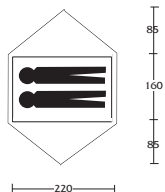

Binnenmaten: 210 x 120 cm  
95 cm hoog  
Gewicht: 3050 g  
Kleur: groen  
Prijs: ( 348,96) f 769,00  
Ondergrondzeil, 305 g ( 45,36) f 99,95

Wild Country, Prairie

## Wild Country - Prairie

Een ruime tweepersoons tent met twee aluminium bogen. Zeer grote luifelruimte. Eenvoudig op te zetten. Zeer stormvast.

Binnenmaten: 220 x 160 cm  
120 cm hoog  
Gewicht: 3800 g  
Kleur: groen  
Prijs: ( 271,81) f 599,00  
Ondergrondzeil, 575 g ( 45,36) f 99,95