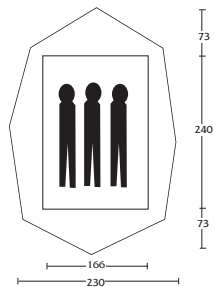

Vaude - Ferret Vaasa

Twee- tot driepersoons tent met een zeer ruime luifel. Geschikt voor twee personen die van ruimte houden.

Binnenmaten:
slaaptent: 220 x 166 cm
107 cm hoog
Pakvolume: 55 x 25 cm
Gewicht: 4300 g
Kleur: groen
Prijs: (362,57) f 799,00