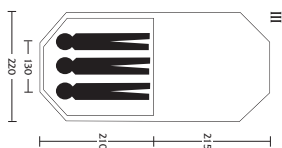

Walk-a-Way - Sierra III

Grotere versie van de Sierra II, ruime driepersoonstent.

Binnenmaten:	215 x 130 cm
	140 cm hoog
Pakvolume:	55 x 20 cm
Gewicht:	4950 g
Kleur:	groen
Prijs:	(299,04) f 659,00