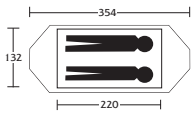

TERRA NOVA

Terra Nova - Ultra Quasar

Een vier-stoks tweepersoons hybride tent met ingangen aan beide zijden. Zeer stormvast. Stokdiameter 9,65 mm. De Ultra Quasar is zeer geschikt voor "expeditioneel" gebruik.

Binnenmaten:	220 x 132 cm, 104 cm hoog
Pakvolume:	56 x 18 cm
Gewicht:	3700 g
Kleur:	groen
Prijs:	op aanvraag
Ondergrondzeil, 400 g	op aanvraag