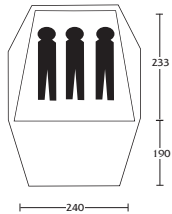

Vaude - Opera

Prachtig vormgegeven driepersoons tent. heeft één ingang. Een stabiele constructie van drie bogen zorgt voor een hoogte van 160 cm.

Binnenmaten:
slaaptent: 233 x 240cm
180/140 cm hoog
Pakvolume: 60 x 29 cm
Gewicht: 6000 g
Kleur: groen
Prijs: (451,51) f 995,00