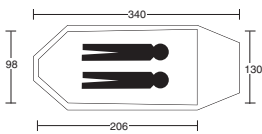

Terra Nova - Voyager

Klein drieseizoens trekkerstentje, makkelijk op te zetten en goed stormvast.

Binnenmaten:	206 x 120/98 cm
	100 cm hoog
Pakvolume:	56 x 14 cm
Gewicht:	2500 g
Kleur:	groen
Prijs:	op aanvraag
Ondergrondzeil, 400 g	op aanvraag