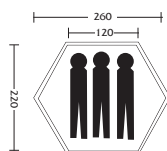

Fjällräven - Camper 3

Een totaal nieuw concept. Geen andere tent lijkt op deze tent. Door zijn speciale constructie krijgt de tent veel ruimte. Twee haringen houden deze tent op zijn plaats.

Binnenmaten: 260 x 220 cm
100 cm hoog
Pakvolume: 65 x 25 cm
Gewicht: 4560 g
Kleur: wit of blauw
Prijs: (453,33) f 999,00