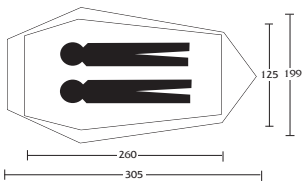

Coleman, Cobra 3

Coleman - Cobra 3

Ruimere variant van de Cobra 2, dit is een driepersoons tent.
Binnenmaten: 280 x 160 cm
120 cm hoog
Pakvolume: 57x20 cm
Gewicht: 3700 g
Kleur: Blauw
Prijs: (272,25) f 599,95