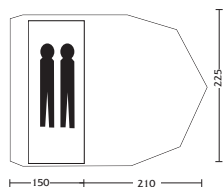

### Demmenie - Lap Wing

Wing voorzien van twee aluminium stokken met een lengte van resp. 100 en 150 cm. Kan los worden opgezet.

Afmeting: 280 x 300 cm  
Gewicht: 1195 g  
Kleur: groen  
Prijs: ( 154,26) f 339,95

### Demmenie Bivak Wing

Een grotere versie van de Lap Wing, voorzien van twee aluminium stokken met een lengte van resp. 100 en 170 cm.

Afmeting: 335 x 360 cm  
Gewicht: 1275 g  
Kleur: groen  
Prijs: ( 172,15) f 379,95

### Demmenie Wax Wing

Een grotere versie van de Bivak Wing, voorzien van twee stalen stokken met een lengte van resp. 200 en 300 cm.

Afmeting: 540 x 520 cm  
Gewicht: 3900 g  
Kleur: groen  
Prijs: ( 272,25) f 599,95

## Wild Country - Monsoon

Een zeer ruime driepersoons tent met vier aluminium bogen. Zeer grote luifelruimte. Ondanks zijn grootte eenvoudig op te zetten. Zeer stormvast.

Binnenmaten: 235 x 230 cm  
120 cm hoog  
Gewicht: 5300 g  
Kleur: groen  
Prijs: ( 515,93) f 1159,00  
Ondergrondzeil, 575 g ( 56,72) f 125,00