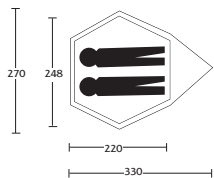

WALK-A-WAY

De WALK-a-WAY tenten geproduceerd voor een aantal buitensportspecialzaken, voeren wij al meer jaren.

De kwaliteit/prijsverhouding ligt bij deze tenten zeer gunstig.

Walk-a-Way - Blizzard

Ruime twee- tot driepersoons geometrische koepeltent. Door zijn constructie is deze tent geschikt voor de meer extreme omstandigheden. De binnentent is zonder buitentent op te zetten, waardoor deze tent tevens geschikt is voor gebruik bij warmere klimaten. De voorhal is voorzien van sliksranden.

Binnenmaten:	248 x 220 cm
	120 cm hoog
Pakvolume:	55 x 25 cm
Gewicht:	4850 g
Kleur:	mosterd
Prijs:	(263,19) f 649,00