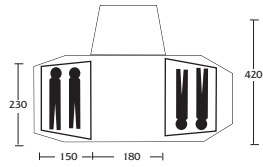

De meeste Vaude tenten hebben een polyester buitendak (5000 m waterzuil) en een soft polyester ademende binnentent, bovendien zijn de buitententen brandvertragend.

Vaude - Base Dome III

Zeer grote koepeltent met twee slaapcabines. In het midden een ruime zitmogelijkheid. Grote schuinafopende luifel, met twee deuren. De slaapcabines worden in de tent gehangen.

Binnenmaten:
Slaaptent 2x: 230 x 150 cm
158 cm hoog
Zitruimte: 420 x 180 cm
190 cm hoog
Pakvolume: 77 x 33 cm
Gewicht: 11000 g
Kleur: petrol
Prijs: (680,22) f 1499,00