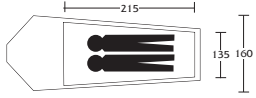

Jack Wolfskin - Yellowstone II

Tweepersoons koepeltent met twee aluminium bogen en een redelijk grote luifel aan de voorzijde.
Binnenmaten: 225 x 150 cm
120 cm hoog
Pakvolume: 50 x 22 cm
Gewicht: 3600 g
Kleur: groen
Prijs: (226,44) f 499,00