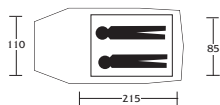

FJÄLLRÄVEN

Fjällräven fabriceert reeds tenten sinds 1963. Wij hebben nu alle tenten van Fjällräven op voorraad. Wegens ruimtegebrek is het niet mogelijk alle tenten van Fjällräven in de catalogus te tonen. Voor informatie over de tenten verwijzen wij naar pagina 36, voor het overzicht van de tenten.

Fjällräven - Akka RS 2

Een tweepersoons en drie-seizoens tunneltent. Door de derde boog wordt een zeer ruime voortent gecreëerd. De grote opening zit aan de zijkant van de voortent. De ingang van de binnentent is voorzien van zeer fijn muskietengas. Uitgevoerd met aluminium stokken van 8,5 mm. doorsnede.

Binnenmaten: 215 x 110/85 cm
100 cm hoog
Pakvolume: 75 x 25 cm
Gewicht: 3780 g
Kleur: groen
Prijs: (407,95) f 899,00