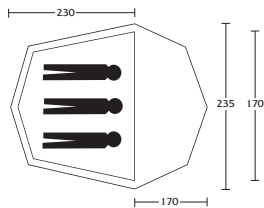

WILD COUNTRY-TENTEN

Het betreft nylon tenten van zeer goede kwaliteit met T6 7001 Alu boogstokken, De bijgeleverde tent-haringen zijn van duraluminium.

Wild Country - Monsoon

Een zeer ruime driepersoons tent met vier aluminium bogen. Zeer grote luifelruimte. Ondanks zijn grootte eenvoudig op te zetten. Zeer stormvast.

Binnenmaten: 235 x 230 cm
120 cm hoog
Gewicht: 5300 g
Kleur: groen
Prijs: (515,93) f 1159,00
Ondergrondzeil, 575 g (56,72) f 125,00