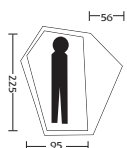

Terra Nova, Solar Minor

Terra Nova - Solar Minor

Deze nieuw ontworpen ultra lichte trekkerstent is de lichtste uit de serie. Hij geeft ruimte voor een persoon en bagage.

Binnenmaten:	225x 95 cm
	97 cm hoog
Pakvolume:	44 x 12 cm
Gewicht:	1500 g
Kleur:	rood of groen
Prijs:	op aanvraag
Ondergrondzeil, 300 g	op aanvraag