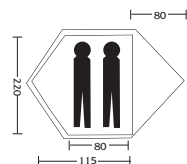

Fjällräven - Attack

Een tweepersoons tentje voor het hele jaar door. Perfect voor in de zomer, maar ook in de winter kan deze tent gebruikt worden.

Binnenmaten: 220 x 80/115 cm
110 cm hoog
Pakvolume: 45 x 13 cm
Gewicht: 2100 g
Kleur: groen
Prijs: (249,13) f 549,00