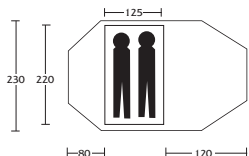

Demmenie - Denali

Deze tent werd in 1993 door de redactie van Op Pad gekozen tot de Tent van het Jaar. De combinatie van dwarslaper en tunnelmodel met schaapskooluifel creëert een grote ruime voor- en achtertent voor bijvoorbeeld fiets- of motor-tassen. De lengte van de binnentent (220 cm) maakt hem ook geschikt voor langere mensen. De tent is uitgevoerd in een sterke, lichtgewicht ripstop nylon. Verpakt in drie foedraals.

Binnenmaten: 220 x 125 cm
105 cm hoog.
Gewicht: 3680 g
Kleur: groen
Prijs: (483,28) f 1065,00