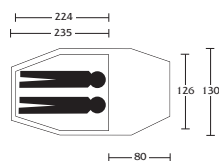

Demmenie - Dru

Broertje van de Dra, echter zonder tussenstuk maar wel met luifel. Deze tent is in 1998 door de redactie van Op pad genomineerd als Tent van het Jaar 1998, maar is op een aantal kleine minpunten net niet als winnaar uit de bus gekomen. Wij zijn de beroerdste niet en hebben het model aangepast. De belangrijkste aanpassing betreft de afspanpunten aan de zijkant van de tent.

Binnenmaten: 224 x 126 cm
105 cm hoog
Gewicht: 2660 g
Kleur: groen
Prijs: (439,71) f 969,00
Grondzeil slaaptent 200 g (29,50) f 65,00
Grondzeil luifel 175 g (22,24) f 49,00

WINGS

De Wing is een extra luifel die gecombineerd kan worden met tunnel-, koepel- of stoktenten. Eenvoudig om de boog heen of op het puntje van een stok te bevestigen. Er zijn ook Wings die los op te zetten zijn met twee aluminium stokken. U creëert met de Wing extra beschutte ruimte. De Wing is vervaardigd van Carrington ripstop nylon.