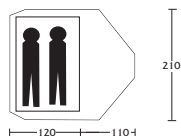

Wild Country, Prairie

Wild Country - Prairie

Een ruime tweepersoons tent met twee aluminium bogen. Zeer grote luifelruimte. Eenvoudig op te zetten. Zeer stormvast.

Binnenmaten: 220 x 160 cm
120 cm hoog
Gewicht: 3800 g
Kleur: groen
Prijs: (271,81) f 599,00
Ondergrondzeil, 575 g (45,36) f 99,95