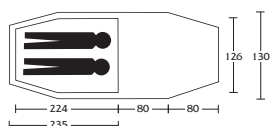

Demmenie - Dra

De nieuwste tak van de Demmenie stam. Dra is het Tibetaanse woord voor nomadentent. Tussen slaaptent en luifel is een tussenstuk van 80 cm breed aan te ritsen, waardoor grote leefruimte ontstaat. De luifel zelf is ook direct aanritsbare aan de slaaptent. Men kan op een trektocht ca. 600 g besparen door het tussenstuk niet mee te nemen.

Binnenmaten: 224 x 126 cm
105 cm hoog
Gewicht: 3480 g
Kleur: groen
Prijs: (589,46) f 1299,00
Grondzeil slaaptent 200 g (29,50) f 65,00
Grondzeil zitruimte 175 g (22,24) f 49,00
Grondzeil luifel 175 g (22,24) f 49,00