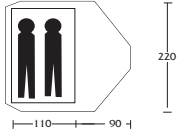

WILD COUNTRY

Wild Country - Mesa

Binnenmaten:	220 x 110 cm
	105 cm hoog
Gewicht:	2900 g
Kleur:	groen
Prijs:	(407,95) f 499,00
Ondergrondzeil, 575 g	(407,95) f 99,95

Van de Engelse firma Terra Nova hebben wij vier tenten van de 'lightweight-serie'. Het reden hiervoor zit 'm voornamelijk in het gebruikte doek 'watershed', dit is een ripstop nylon met aan de buitenzijde een siliconen elastoner-coating en aan de binnenzijde een poly-urethaan coating. Het doek is zeer bestand tegen UV-stralen. De grondzeilen zijn van stevige kwaliteit en daardoor relatief zwaar.