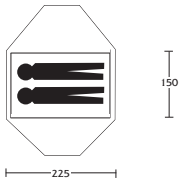

Jack Wolfskin - Gossamer

Ultralichte eenpersoons trekkerstent voor op de fiets of in de rugzak. Zeer goede luchtcirculatie doordat de binnentent van muskietengaas is gemaakt. Voor uitzicht op de sterrenhemel kan het buitendak aan het hoofdeinde worden weggerold.
Binnenmaten: 225 x 90/80 cm
75/40 cm hoog
Pakvolume: 45 x 17 cm
Gewicht: 1550 g
Kleur: groen
Prijs: (117,53) f 259,00