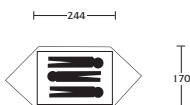

THE NORTH FACE

De Expedition tenten (de Ambition 35, de VE 25 en de Westwind) kenmerken zich door zeer grote stabiliteit bij wind, sneeuw en regen. Zij hebben over het algemeen een kleine ingang (bevordert stabiliteit).

N.B. Voor alle The North Face-tenten is is een ophangbagagenetje verkrijgbaar, de Gear Loft voor f 89,00.

The North Face - VE 25

Een twee- tot driepersoons koepeltent uit de expeditie-serie met vier bogen waardoor hij zeer stormvast is. Aan de voorzijde een extra boogstok waardoor een grote luifel ontstaat. Voorzien van een achteringang.

Binnenmaten:	265 x 215 cm
	123 cm hoog
Pakvolume:	64 x 22 cm
Gewicht:	5170 g
Kleur:	gold
Prijs:	(725,59) f 1599,00
Footprint VE 25:	(56,72) f 125,00

The North Face - Westwind

Een van de meest bekende tentjes uit de Expeditie-serie van The North Face. Licht en zeer windvast tweepersoons tunneltentje met drie boogstokken. Door uitgeknipte constructie zeer veel ruimte in de binnentent.

Binnenmaten:	224 x 152 cm
	109 cm hoog
Pakvolume:	61 x 18 cm
Gewicht:	2970 g
Kleur:	gold
Prijs:	(498,70) f 1099,00
Footprint Westwind:	(35,85) f 79,00

The North Face - Canyonlands

De kleinste drie-seizoenen tent uit The North Face-serie. De tent heeft slechts één boog. Geschikt voor een persoon, en als het echt moet ook voor twee personen. Grote deur aan voorzijde, waardoor u makkelijk toegang heeft.

Binnenmaten:	241 x 101 cm
	101 cm hoog
Pakvolume:	43 x 10 cm
Gewicht:	1950 g
Kleur:	lavendel
Prijs:	(299,04) f 659,00
Footprint Canyonlands:	(40,39) f 89,00

The North Face - Nebula

Ruime tweepersoons tent, met zeer ruime ingang.

Binnenmaten:	240 x 142 cm
	115 cm hoog
Pakvolume:	58 x 22 cm
Gewicht:	3940 g
Kleur:	groen
Prijs:	(453,33) f 999,00
Footprint Nebula:	(44,92) f 99,00

The North Face - Ambition 35