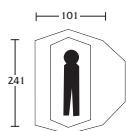

The North Face - Nebula

Ruime tweepersoons tent, met zeer ruime ingang.

Binnenmaten:	240 x 142 cm
	115 cm hoog
Pakvolume:	58 x 22 cm
Gewicht:	3940 g
Kleur:	groen
Prijs:	(453,33) f 999,00
Footprint Nebula:	(44,92) f 99,00