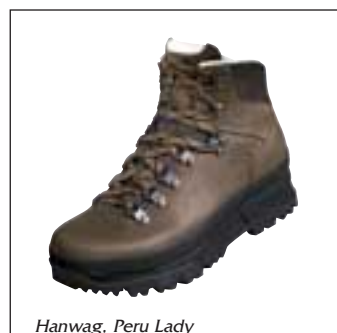

WANDELSCHOENEN

www.thenorthface.com www.teva.com www.aigle.com www.meindl.de www.lafuma.fr
www.asolo.com www.lowa.nl

Bestelcode	Merk	So	Omschrijving	Prijs		Maat	Kleur	Binnen	Buiten	D	S	T	R	Bijzonderheden
				<i>f</i>										
KLASSE: TRAILRUNNING														
99486	The North Face	U	Ultra 100	259,00	117,53	3,5 t/m 12	graph./blue	dri-lex		+	L	L	+	X-2 cushioning
99501	The North Face	H	Fire Road	179,00	81,23	6 t/m 12	taupe/salsa			+	L	L	+	X-2 cushioning
99516	The North Face	D	Women's Fire Road	179,00	81,23	3 t/m 7,5	rainier/silver			+	L	L	+	X-2 cushioning
99786	Teva	U	Ricochet	219,95	99,81	4 t/m 14	navy	neopreen	synt.rubber	+	L	L	+	canyoning en waterschoen
KLASSE: TROPENSCHOENEN														
94742	Aigle	U	Tenere	119,95	54,43	36 t/m 44	beige	linnen	canvas	-	H	L	+	ge vulcaniseerde stootrand
94788	Meindl	U	Desert	199,90	90,71	3,5 t/m 12	sand	vel./cord.	clima	-	H	L	-	
92691	One Sport	U	Oasis	229,95	104,35	36 t/m 45	ecru	vel./cord.	cambrelle	+	H	L	+	vibram
KLASSE: A														
94912	Asolo	D	Quasar Lady	249,00	112,99	3 t/m 8,5	moss	cambrelle	leder	+	L	L	-	vibram
94960	Lowa	D	Pinto Lady	269,95	122,50	3,5 t/m 9	taupe	leder	leder	+	L	L	+	vibram
99655	Meindl	D	Magna Lady	229,90	104,32	3,5 t/m 8	taupe	leder	leder	+	L	L	-	
100123	Asolo	H	Quasar men	249,00	112,99	6 t/m 12,5	moss	cambrelle	leder	+	L	L	-	
92170	Lowa	H	Pinto	269,95	122,50	5 t/m 12,5	camel	leder	leder	+	L	L	+	vibram
99454	Lowa	H	Dover Lo	269,95	122,50	6 t/m 12	sepia	leder	leder	+	L	L	-	moccasin
KLASSE: A/B														
94603	Hanwag	D	Peru Lady	319,00	144,76	3,5 t/m 9	Schlamm	leder	leder	+	H	H	+	sas13, weinig stiksels
1269	Lowa	D	Lady Light	334,95	151,99	3 t/m 9	navy	leder	leder	+	H	H	+	echte damesleest
94833	Meindl	D	Jersey lady	284,90	129,28	3,5 t/m 8	marron	Gore-Tex	cord/vel.	+	H	H	-	nasseschutz
49615	Hanwag	H	Peru	319,00	144,76	6 t/m 13	Schlamm	leder	leder	+	H	H	+	sas13, weinig stiksels

VERKLARING VAN DE TABEL: