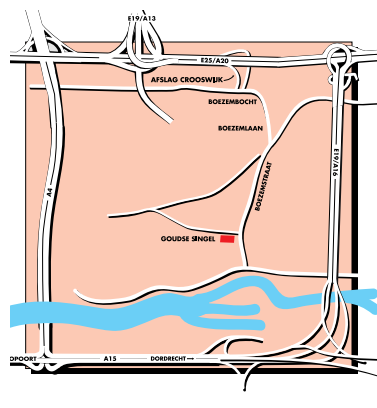

* uitzondering openingstijden op internet

U vindt ons vanaf de A16 (noordelijke richting) afslag Kralingen, over de Maasboulevard, rechtsaf bij het tropisch zwembad. De 2e links is dan de Goudsesingel. Metrostation Oostplein is net om de hoek. Tramlijn 7 vanaf CS stopt bijna voor de deur.